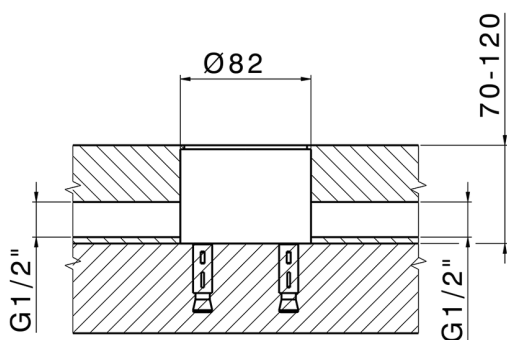

**Parte esterna monocomando vasca a pavimento NUOVA EGO\_NE014200****MODELLO NE014200**

Parte esterna monocomando vasca a pavimento, supporto doccetta su colonna, doccetta monogetto minimalista quadra 27x27 mm ABS, flessibile liscio SILVERFLEX 150 cm, senza parte incasso (per art. ZB004510)

**FINITURE DISPONIBILI**

-  **21** 21 Cromo
-  **2F** 2F Nichel Spazzolato
-  **40** 40 Nero Opaco
-  **4Q** 4Q Bianco Opaco

**CARATTERISTICHE**Ricambio Cartuccia **ZZ97179000****Cartuccia Monocomando 35 mm**Installazione **Incasso**Parti Incasso necessarie **ZB004510**

## Parte incasso monocomando free-standing INCASSO\_ZB004510

MODELLO **ZB004510**

Parte incasso a pavimento, per monocomando free-standing

FINITURE DISPONIBILI

**04** 04 Senza Finitura

CARATTERISTICHE

Installazione	<b>Incasso</b>
Incasso	<b>1</b>