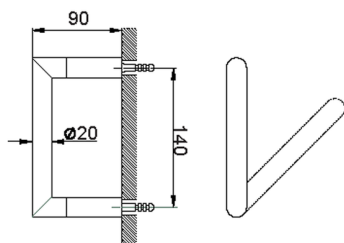

Porta rotolo ACCESSORI BAGNO_SI090400

MODELLO **SI090400**

Porta rotolo

FINITURE DISPONIBILI

-  **21** 21 Cromo
-  **2B** 2B Nichel Lucido
-  **2F** 2F Nichel Spazzolato
-  **2P** 2P Oro Rosa
-  **2Q** 2Q Black Titanium
-  **40** 40 Nero Opaco
-  **4Q** 4Q Bianco Opaco

CARATTERISTICHE

Porta rotolo ACCESSORI BAGNO_SI090400

SI090400

<http://www.huberitalia.com/porta-rotolo-accessori-bagno-si090400>

2025-04-03