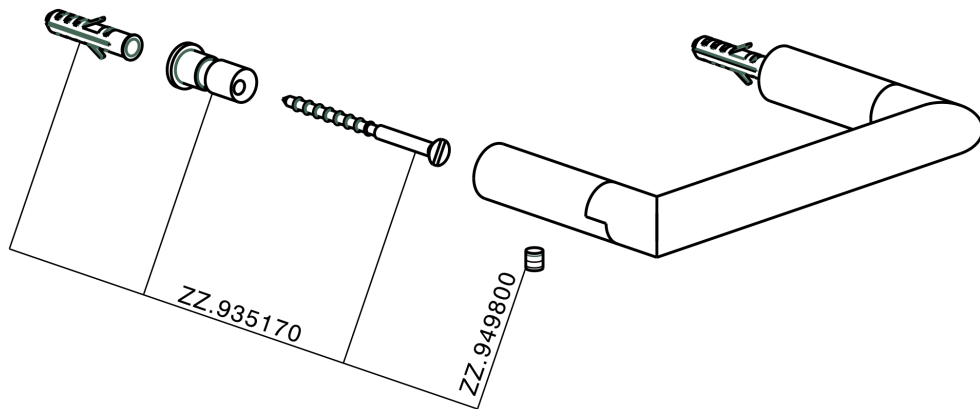

Porta rotolo ACCESSORI BAGNO_SI090400

MODELLO **SI090400**

Porta rotolo

FINITURE DISPONIBILI

-  **21** 21 Cromo
-  **2B** 2B Nichel Lucido
-  **2F** 2F Nichel Spazzolato
-  **2P** 2P Oro Rosa
-  **2Q** 2Q Black Titanium
-  **40** 40 Nero Opaco
-  **4Q** 4Q Bianco Opaco

CARATTERISTICHE

Porta rotolo ACCESSORI BAGNO_SI090400

SI090400

<http://www.huberitalia.com/porta-rotolo-accessori-bagno-si090400>

2025-04-03