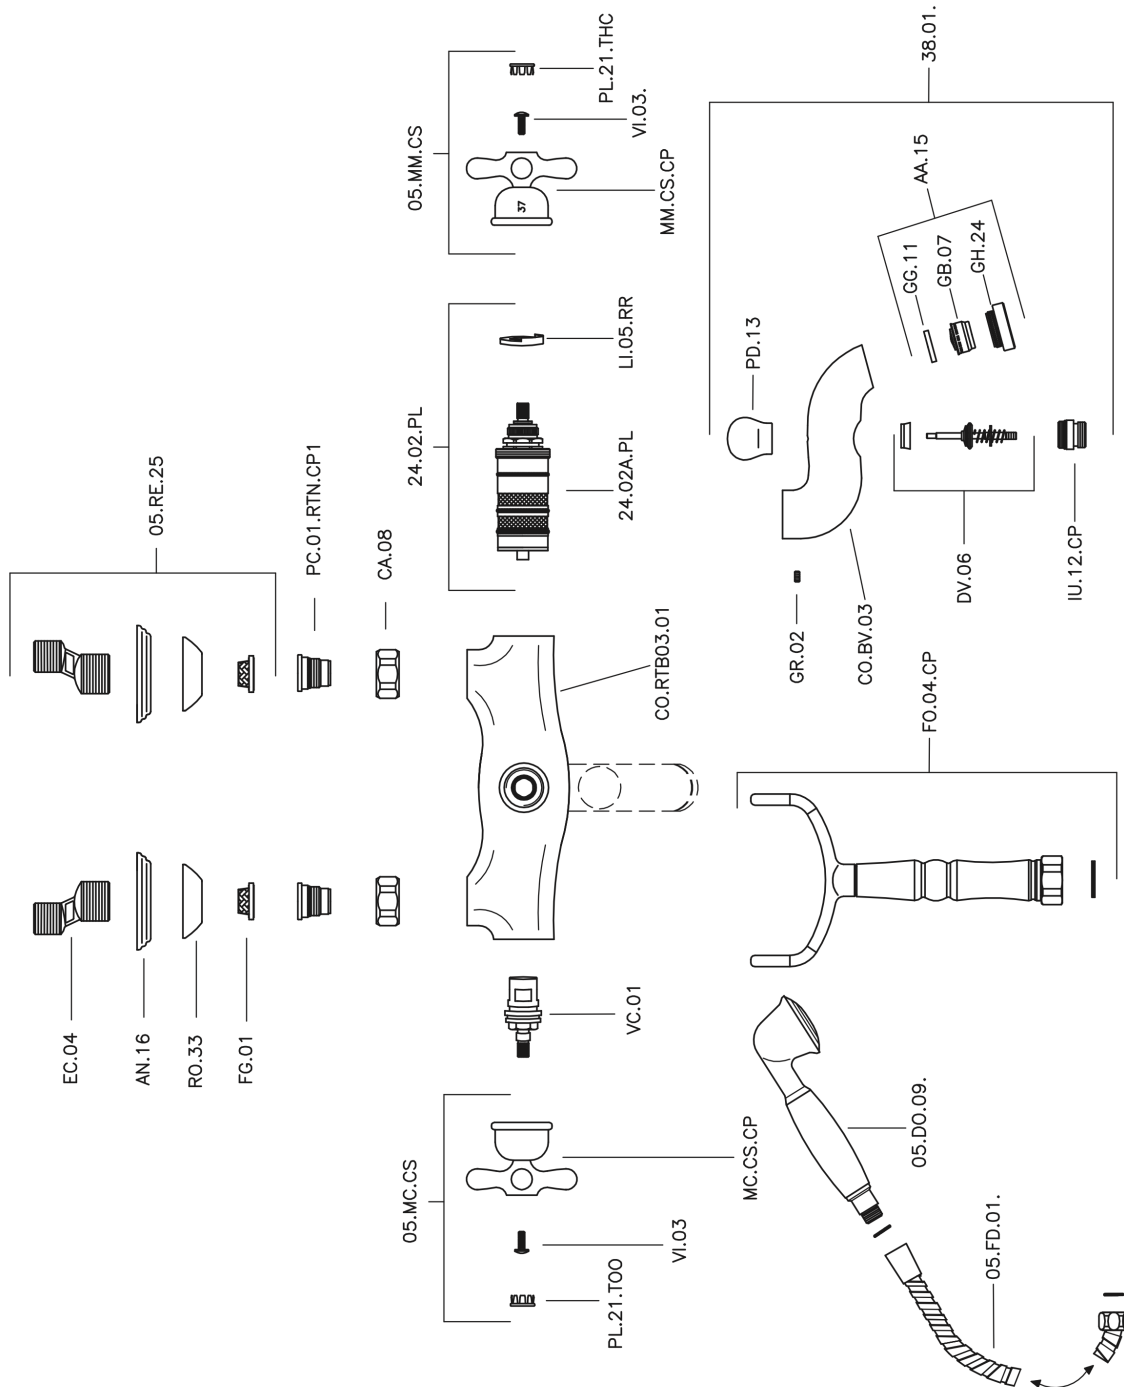

Miscelatore termostatico vasca CROISETTE_VTT33010

MODELLO **CST33010**

Miscelatore termostatico vasca, supporto doccetta su forcella, doccetta monogetto Classica in Ottone D.53 mm, flex Ottone 150 cm

FINITURE DISPONIBILI

2W 2W Oro Spazzolato

CARATTERISTICHE

Ricambio Cartuccia **24.04A.PP**

Cartuccia Termostatica Plus P 8X20

Termostatico

Il Termostatico Huber è il tuo personale gestore dell'acqua che ti aiuta a gestire e controllare acqua ed energia senza sprechi.

Miscelatore termostatico vasca CROISSETTE_VTT33010

CST33010

<http://www.huberitalia.com/miscelatore-termostatico-vasca-croisette-vtt33010>

2025-04-01