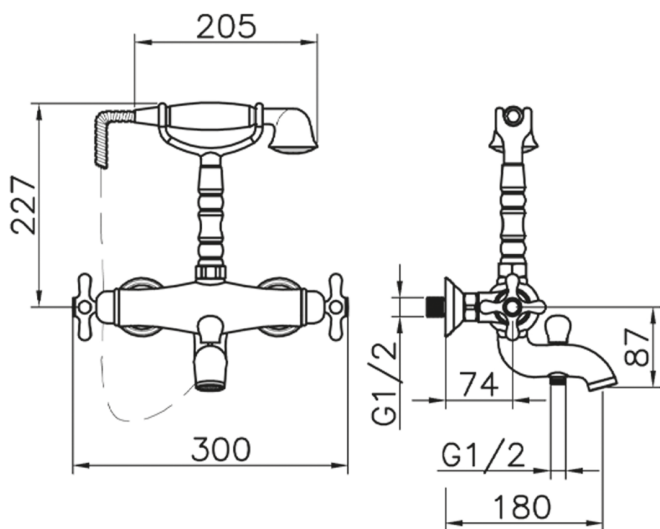

Miscelatore termostatico vasca CROISETTE_VTT33010

MODELLO **CST33010**

Miscelatore termostatico vasca, supporto doccetta su forcella, doccetta monogetto Classica in Ottone D.53 mm, flex Ottone 150 cm

FINITURE DISPONIBILI

2W 2W Oro Spazzolato

CARATTERISTICHE

Ricambio Cartuccia **24.04A.PP**

Cartuccia Termostatica Plus P 8X20

Termostatico

Il Termostatico Huber è il tuo personale gestore dell'acqua che ti aiuta a gestire e controllare acqua ed energia senza sprechi.

Miscelatore termostatico vasca CROISSETTE_VTT33010

CST33010

<http://www.huberitalia.com/miscelatore-termostatico-vasca-croisette-vtt33010>

2025-04-01