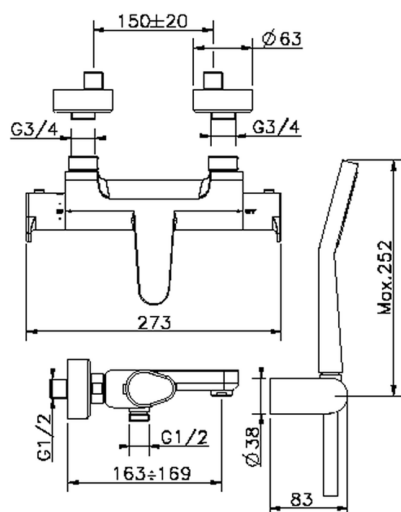

## Miscelatore termostatico vasca completo H3\_H3D21015

MODELLO **H3D21015**

Miscelatore termostatico vasca completo, supporto doccia snodato murale, doccia monogetto D.100 mm in ABS, flessibile liscio SILVERFLEX 150 cm

### CARATTERISTICHE

Ricambio Cartuccia **22.04A.AR - ZZ97279004**

**Cartuccia Termostatica Argo 2 (filtro lungo)**