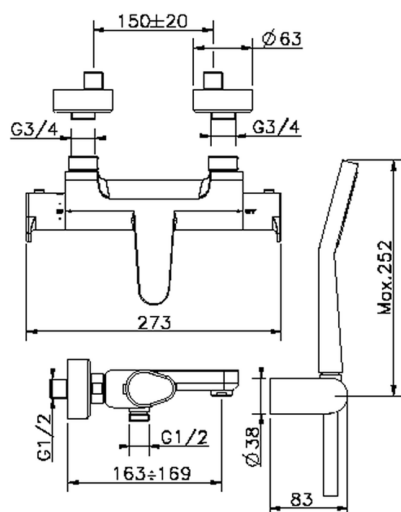

Miscelatore termostatico vasca completo H3_H3D21015

MODELLO **H3D21015**

Miscelatore termostatico vasca completo, supporto doccia a snodo murale, doccia monogetto D.100 mm in ABS, flessibile liscio SILVERFLEX 150 cm

FINITURE DISPONIBILI

-  **21** 21 Cromo
-  **2F** 2F Nichel Spazzolato
-  **40** 40 Nero Opaco

CARATTERISTICHE

Ricambio Cartuccia **22.04A.AR - ZZ97279004**

Cartuccia Termostatica Argo 2 (filtro lungo)

DeviaStop

La tecnologia Devia Stop di Huber consente con un semplice movimento rotativo di gestire la portata dell'acqua e di scegliere la modalità d'erogazione (soffione, doccia a mano).

SafeTouch

Il sistema SafeTouch Huber mantiene il corpo del miscelatore freddo al tatto durante il funzionamento.