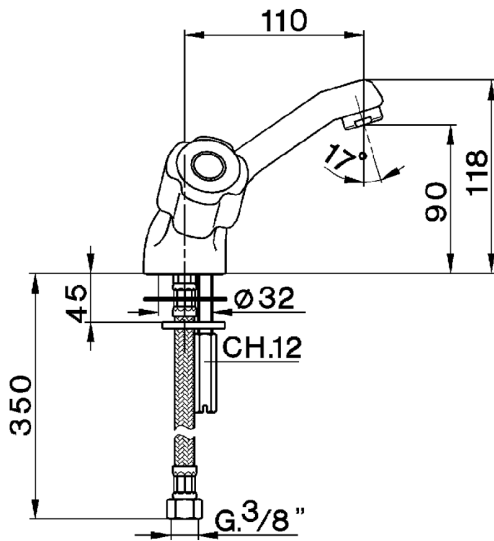

Miscelatore lavabo EVA_EV000540

MODELLO **EV000540**

Miscelatore lavabo, senza scarico automatico, flex inox G.3/8", senza maniglie

FINITURE DISPONIBILI

CARATTERISTICHE

2025-04-03