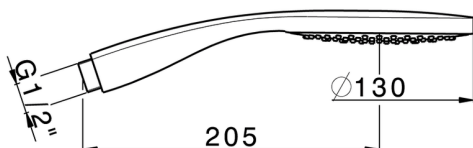

## Doccetta Emotion SHOWER\_SS014330

MODELLO **SS014330**

Doccetta Emotion, monogetto D.130 mm in ABS

FINITURE DISPONIBILI

CARATTERISTICHE

2025-04-03