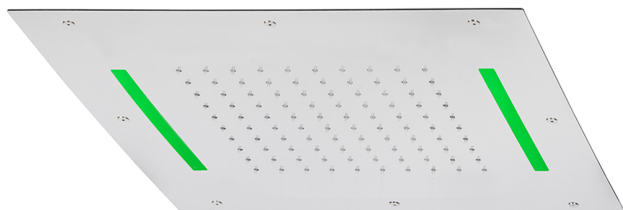

Soffione a soffitto con cromoterapia 500x500 mm ZEN_ZS1C0075

MODELLO **ZS1C0075**

Soffione a soffitto con cromoterapia 500x500 mm, funzioni pioggia, cromoterapia, con comando ad incasso incluso, acciaio inox AISI 304

FINITURE DISPONIBILI

- **40** 40 Nero Opaco
- **4Q** 4Q Bianco Opaco
- **5G** 5G Oro Rosa
- **D1** D1 Inox Spazzolato
- **D2** D2 Inox Lucido

CARATTERISTICHE

2024-12-22