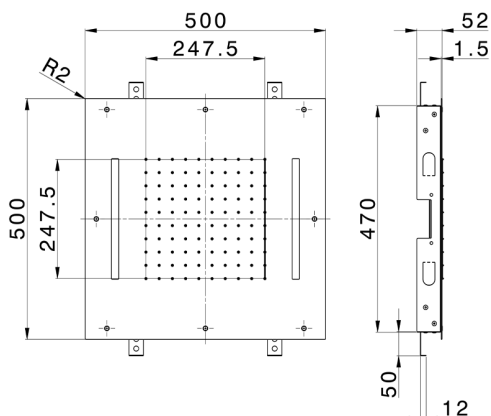

Soffione a soffitto con cromoterapia 500x500 mm ZEN_ZS1C0075

MODELLO **ZS1C0075**

Soffione a soffitto con cromoterapia 500x500 mm, funzioni pioggia, cromoterapia, con comando ad incasso incluso, acciaio inox AISI 304

FINITURE DISPONIBILI

- **40** 40 Nero Opaco
- **4Q** 4Q Bianco Opaco
- **5G** 5G Oro Rosa
- **D1** D1 Inox Spazzolato
- **D2** D2 Inox Lucido

CARATTERISTICHE

2024-12-21