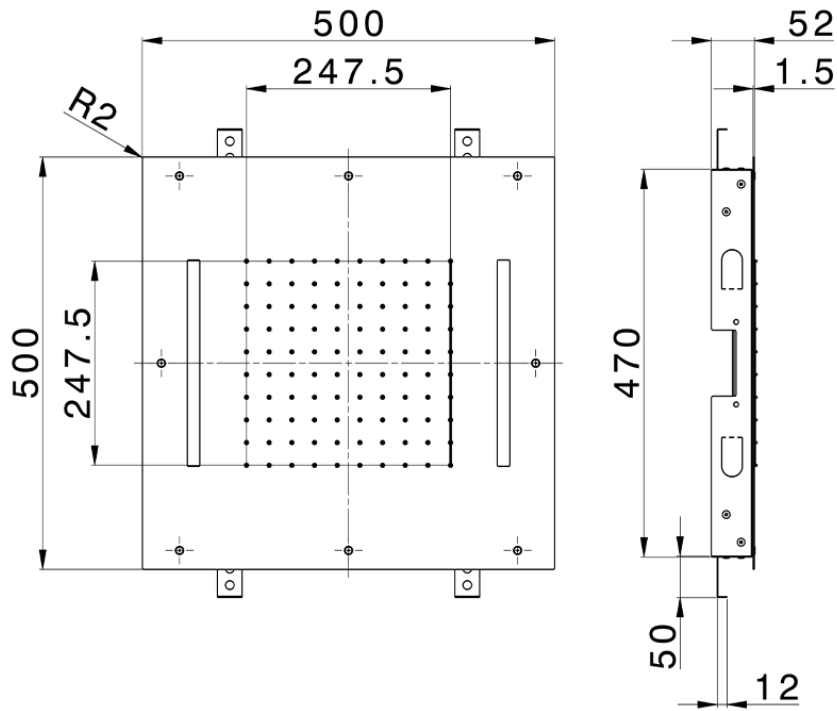

Soffione a soffitto con cromoterapia 500x500 mm ZEN_ZS1C0075

ZS1C0075

<http://www.huberitalia.com/soffione-a-soffitto-con-cromoterapia-500x500-mm-zen-zs1c0075>

2024-12-21