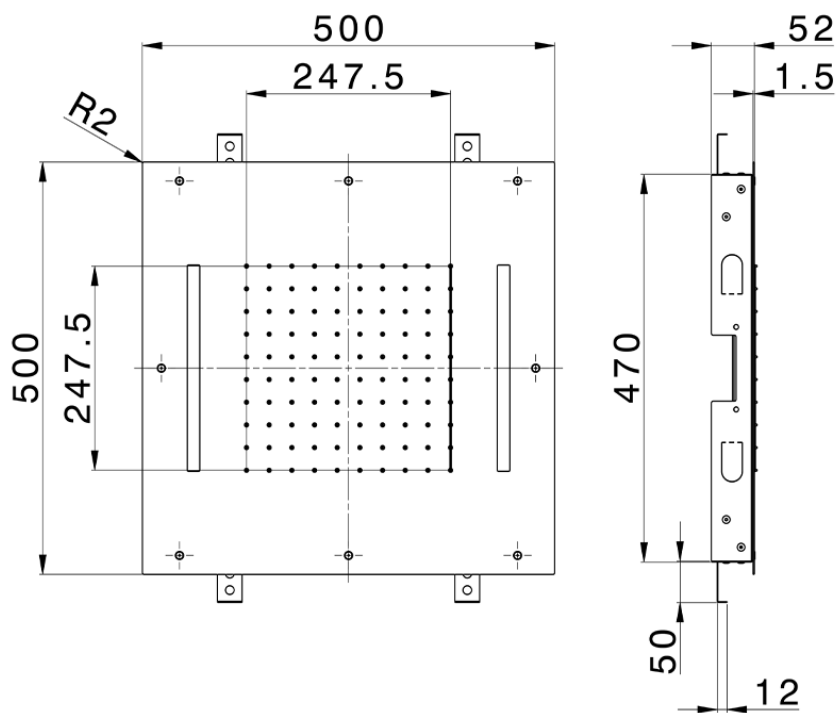

Soffione a soffitto con cromoterapia 500x500 mm ZEN\_ZS1C0075

ZS1C0075

<http://www.huberitalia.com/soffione-a-soffitto-con-cromoterapia-500x500-mm-zen-zs1c0075>

2024-12-22