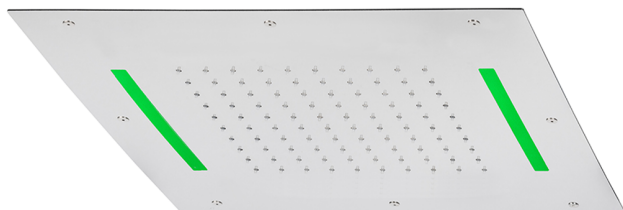

## Soffione a soffitto con cromoterapia 500x500 mm ZEN\_ZS1C0075

MODELLO **ZS1C0075**

Soffione a soffitto con cromoterapia 500x500 mm, funzioni pioggia, cromoterapia, con comando ad incasso incluso, acciaio inox AISI 304

FINITURE DISPONIBILI

-  **40** 40 Nero Opaco
-  **4Q** 4Q Bianco Opaco
-  **5G** 5G Oro Rosa
-  **D1** D1 Inox Spazzolato
-  **D2** D2 Inox Lucido

CARATTERISTICHE

2024-12-22