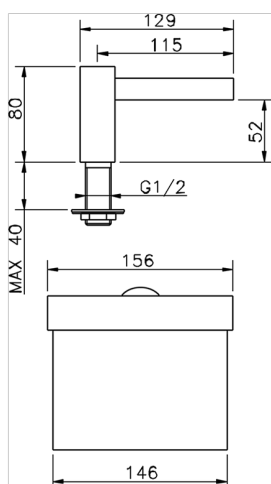

Bocca di erogazione COMPLEMENTI_ZB002620

MODELLO **ZB002620**

Bocca di erogazione, getto a cascata, attacco 1/2"
M, L. 115 mm

FINITURE DISPONIBILI

-  **21** 21 Cromo
-  **2B** 2B Nichel Lucido
-  **2F** 2F Nichel Spazzolato
-  **2Q** 2Q Black Titanium
-  **40** 40 Nero Opaco
-  **4Q** 4Q Bianco Opaco