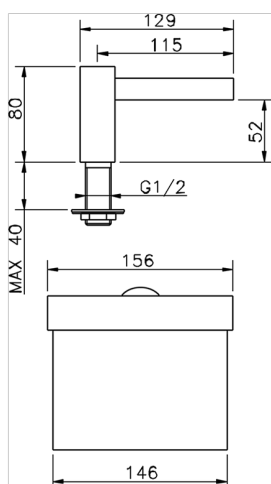

## Bocca di erogazione COMPLEMENTI\_ZB002620

MODELLO **ZB002620**

Bocca di erogazione, getto a cascata, attacco 1/2"  
M, L. 115 mm