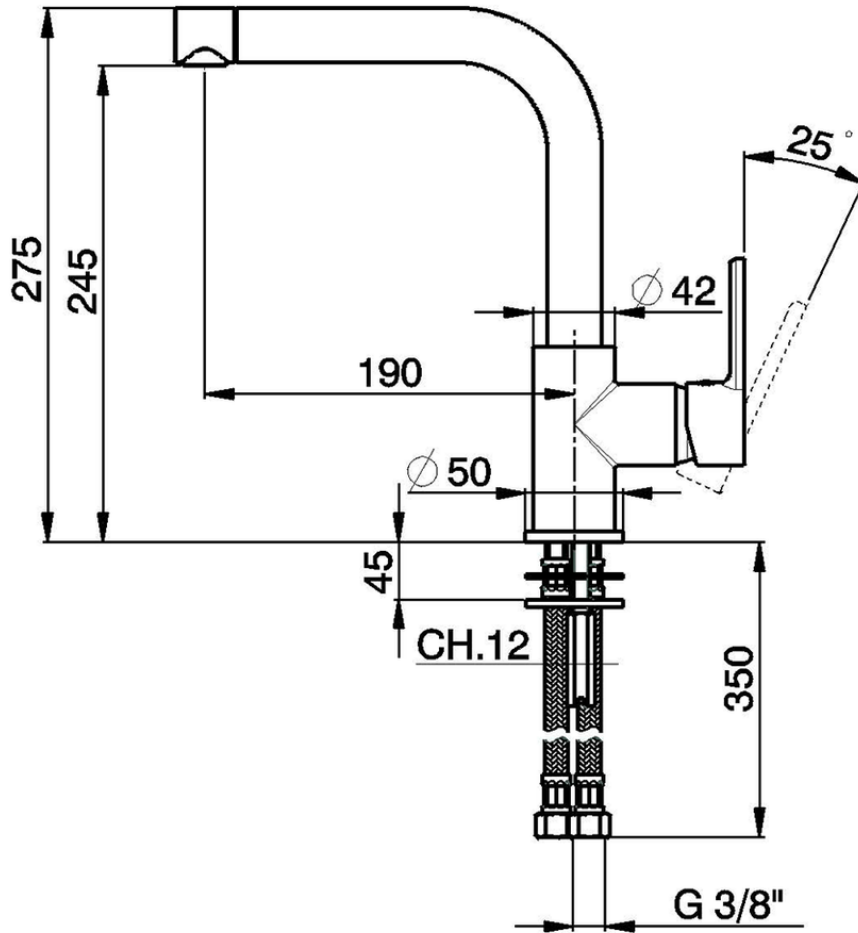

Miscelatore monocomando lavello EnergySave KITCHEN\_H2003535

H2003535

<http://www.huberitalia.com/miscelatore-monocomando-lavello-energysave-kitchen-h2003535>

2025-04-04