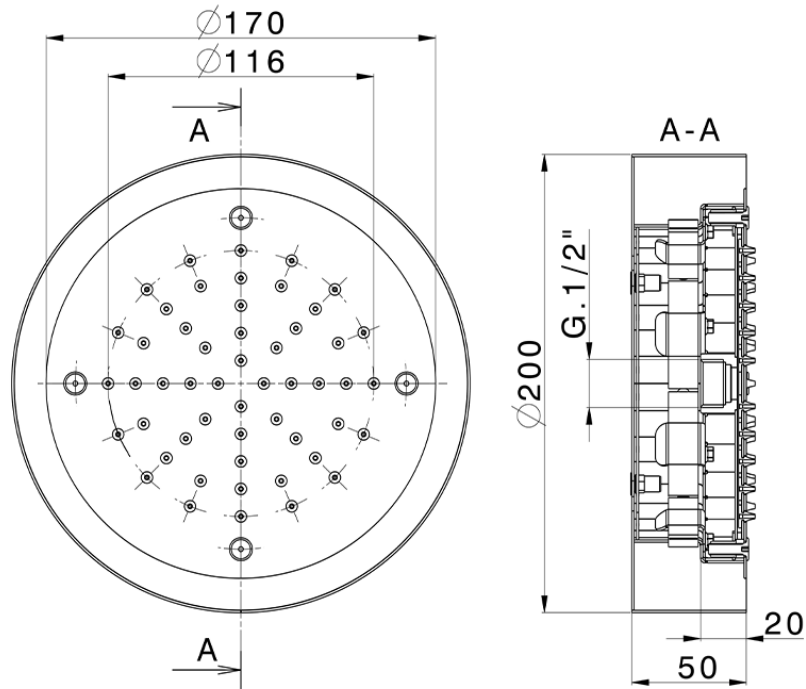

Soffione a soffitto con cromoterapia Ø 200 mm ZEN_ZS1C0235

ZS1C0235

<http://www.huberitalia.com/soffione-a-soffitto-con-cromoterapia-o-200-mm-zen-zs1c0235>

2025-04-04