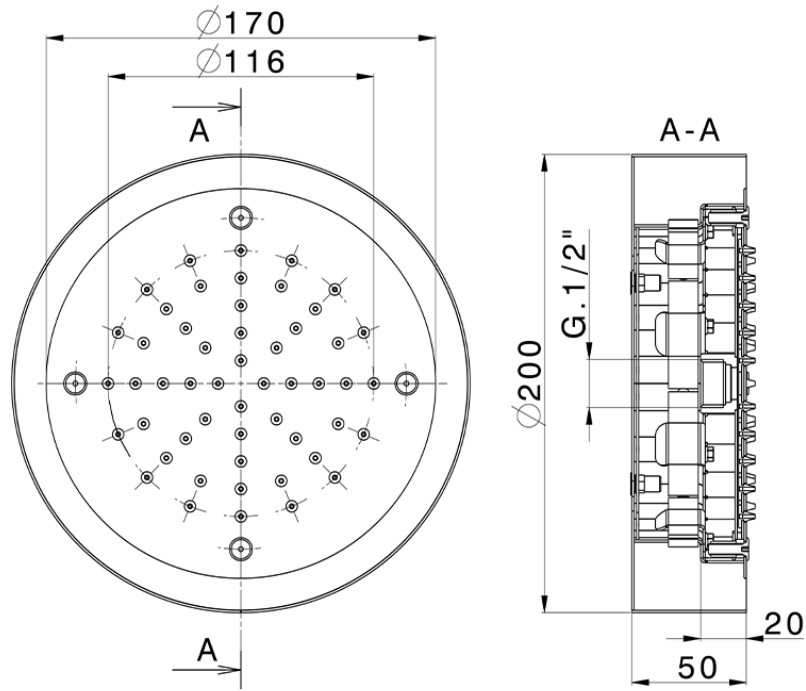

Soffione a soffitto con cromoterapia Ø 200 mm ZEN_ZS1C0235

ZS1C0235

<http://www.huberitalia.com/soffione-a-soffitto-con-cromoterapia-o-200-mm-zen-zs1c0235>

2025-04-03