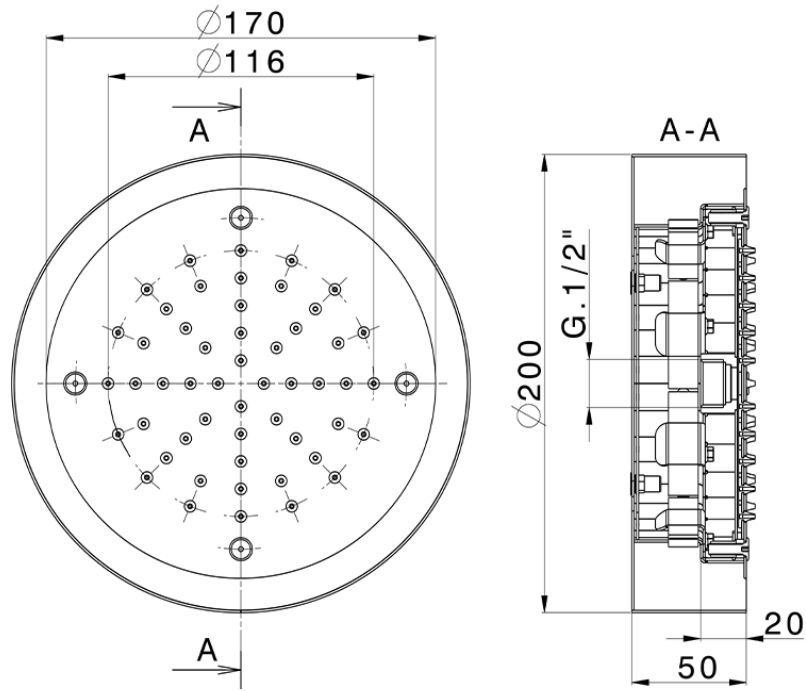

Soffione a soffitto con cromoterapia Ø 200 mm ZEN_ZS1C0235

ZS1C0235

<http://www.huberitalia.com/soffione-a-soffitto-con-cromoterapia-o-200-mm-zen-zs1c0235>

2025-04-04