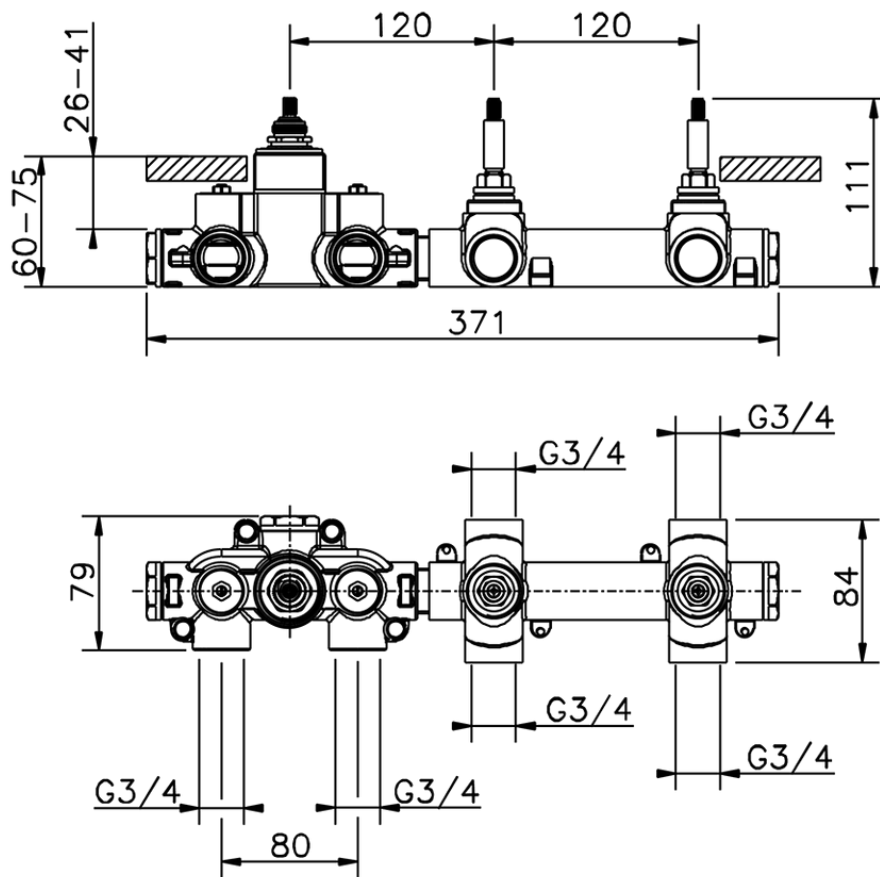

Parte esterna termo doccia incasso 2 funzioni NUOVA EGO_NE01R200

NE01R200

<http://www.huberitalia.com/parte-esterna-termo-doccia-incasso-2-funzioni-nuova-ego-ne01r200>

ZB01R200

<http://www.huberitalia.com/parte-incasso-termostatico-2-funzioni-incasso-zb01r200>