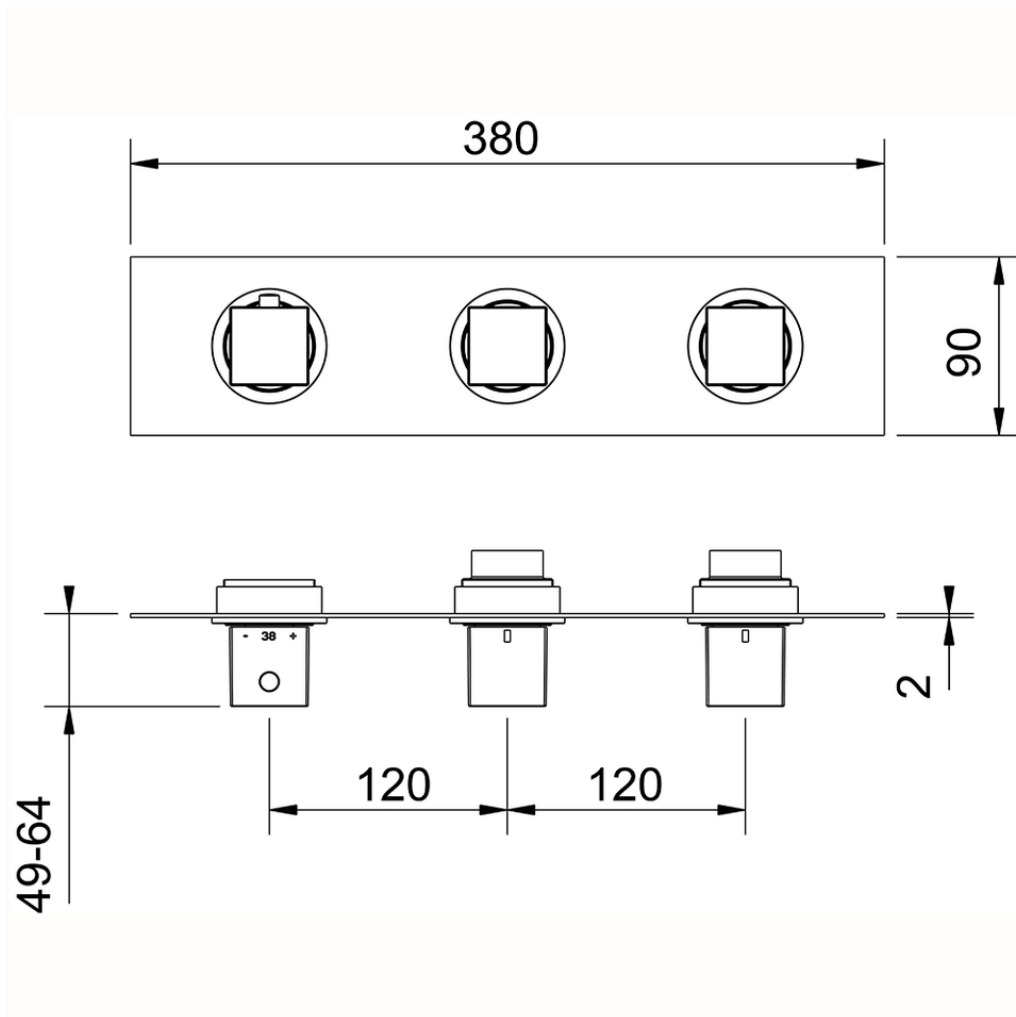

Parte esterna termo doccia incasso 2 funzioni NUOVA EGO_NE01R200

NE01R200

<http://www.huberitalia.com/parte-esterna-termo-doccia-incasso-2-funzioni-nuova-ego-ne01r200>

ZB01R200

<http://www.huberitalia.com/parte-incasso-termostatico-2-funzioni-incasso-zb01r200>