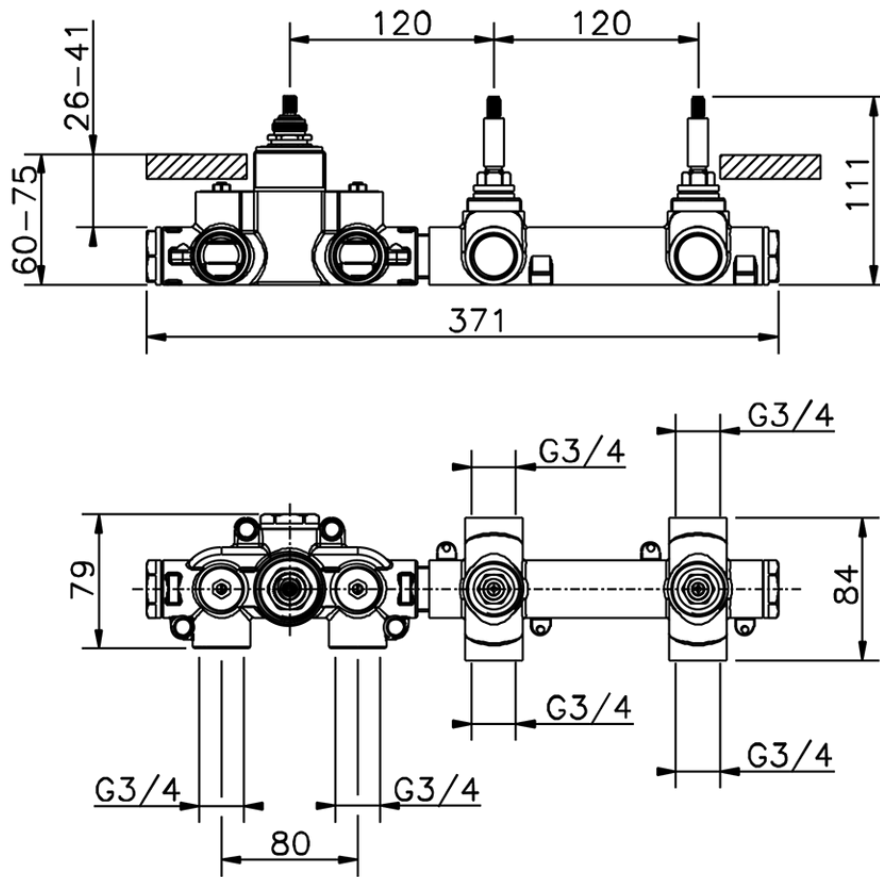

Parte esterna termo doccia incasso 2 funzioni NUOVA EGO_NE01R200

NE01R200

<http://www.huberitalia.com/parte-esterna-termo-doccia-incasso-2-funzioni-nuova-ego-ne01r200>

ZB01R200

<http://www.huberitalia.com/parte-incasso-termostatico-2-funzioni-incasso-zb01r200>