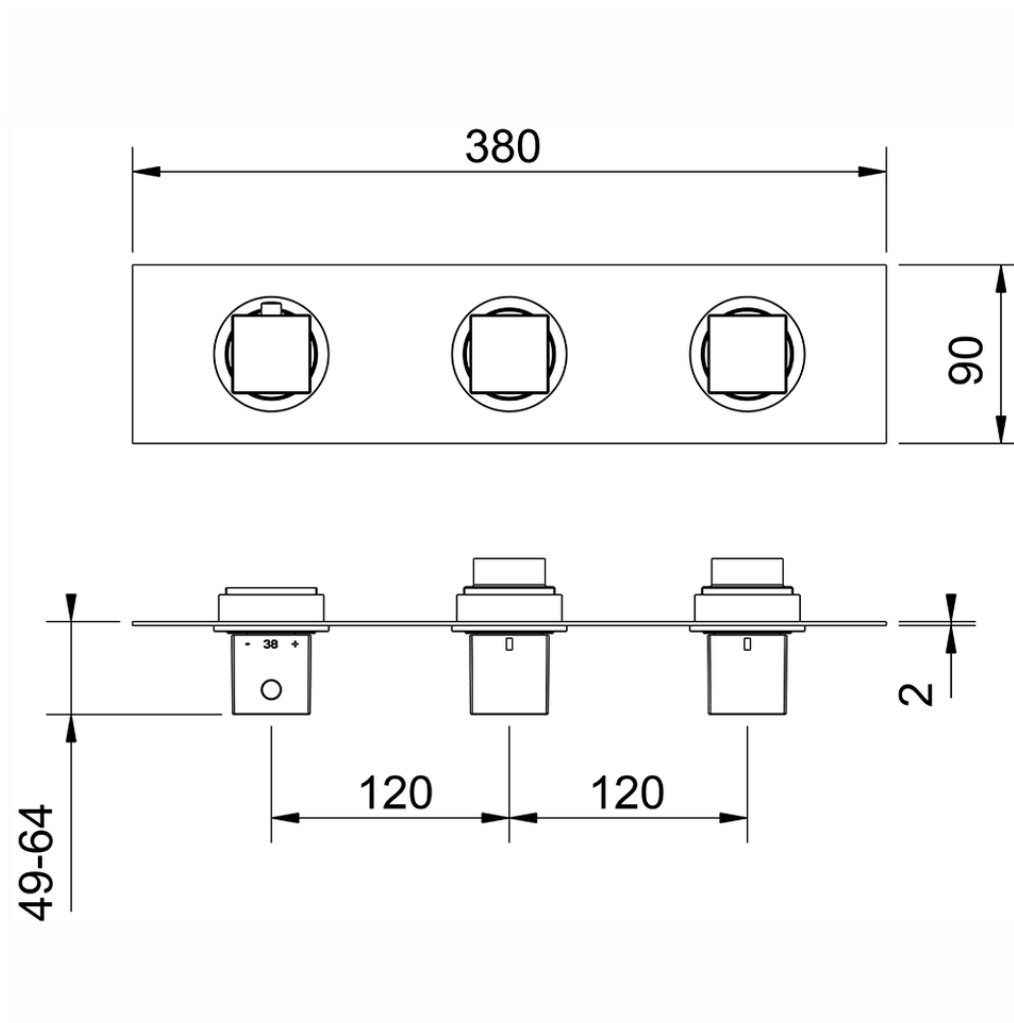

Parte esterna termo doccia incasso 2 funzioni NUOVA EGO_NE01R200

NE01R200

<http://www.huberitalia.com/parte-esterna-termo-doccia-incasso-2-funzioni-nuova-ego-ne01r200>

ZB01R200

<http://www.huberitalia.com/parte-incasso-termostatico-2-funzioni-incasso-zb01r200>