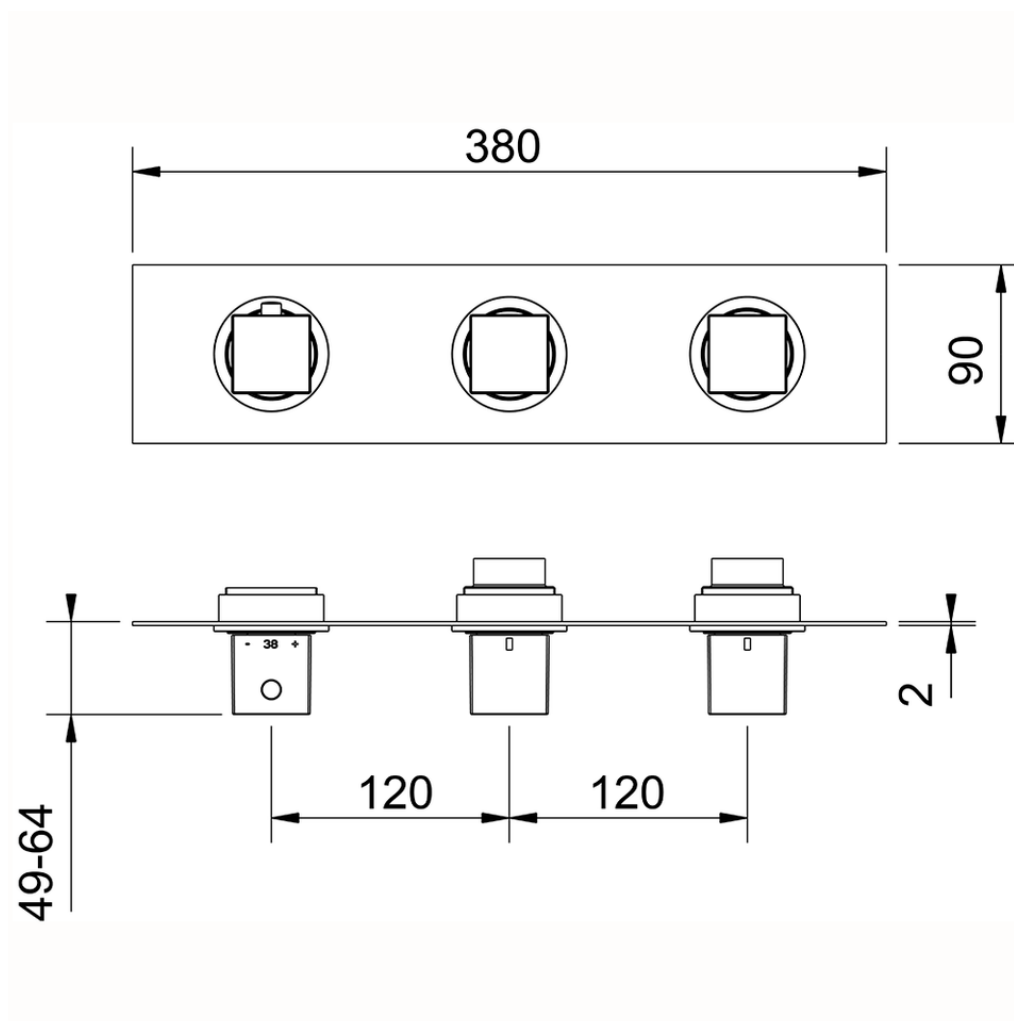

## Parte esterna termo doccia incasso 2 funzioni NUOVA EGO\_NE01R200

NE01R200

<http://www.huberitalia.com/parte-esterna-termo-doccia-incasso-2-funzioni-nuova-ego-ne01r200>

ZB01R200

<http://www.huberitalia.com/parte-incasso-termostatico-2-funzioni-incasso-zb01r200>