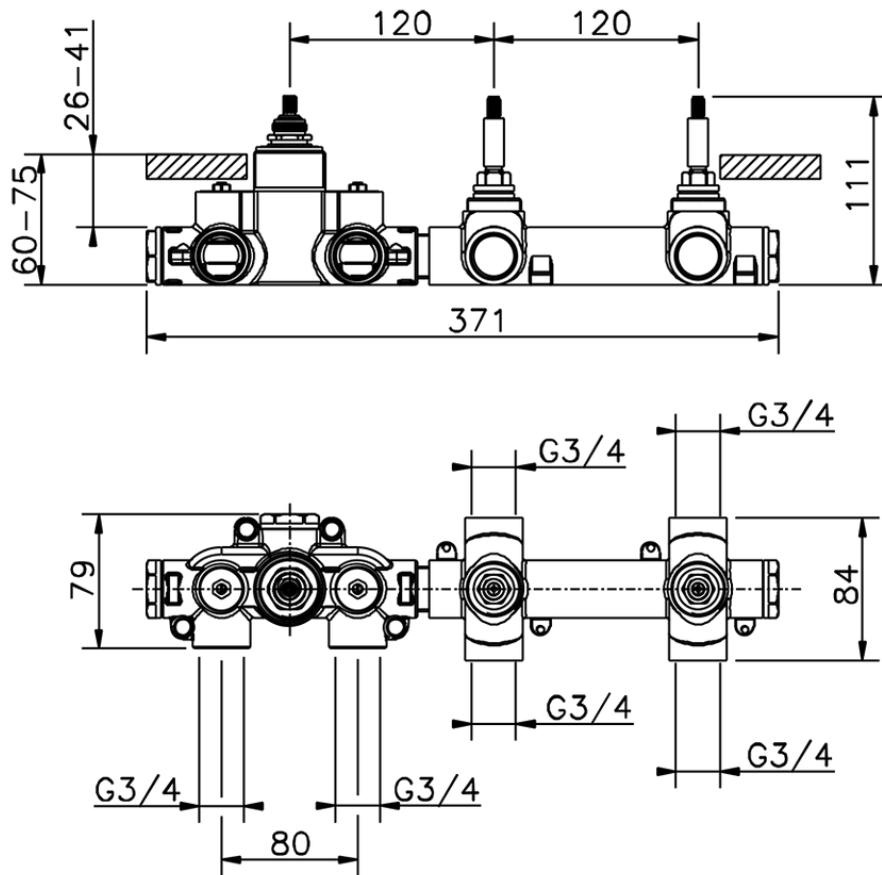

## Parte esterna termo doccia incasso 2 funzioni NUOVA EGO\_NE01R200

NE01R200

<http://www.huberitalia.com/parte-esterna-termo-doccia-incasso-2-funzioni-nuova-ego-ne01r200>

ZB01R200

<http://www.huberitalia.com/parte-incasso-termostatico-2-funzioni-incasso-zb01r200>