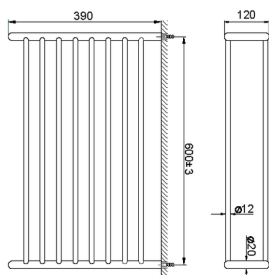

Griglia porta salviette ACCESSORI BAGNO_SI090300

MODELLO **SI090300**

Griglia porta salviette

FINITURE DISPONIBILI

-  **21** 21 Cromo
-  **2B** 2B Nichel Lucido
-  **2F** 2F Nichel Spazzolato
-  **2P** 2P Oro Rosa
-  **2Q** 2Q Black Titanium
-  **40** 40 Nero Opaco
-  **4Q** 4Q Bianco Opaco

CARATTERISTICHE

Griglia porta salviette ACCESSORI BAGNO_SI090300

SI090300

<http://www.huberitalia.com/griglia-porta-salviette-accessori-bagno-si090300>

2025-02-05