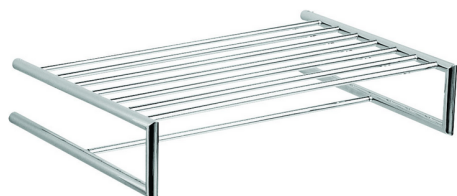

Griglia porta salviette ACCESSORI BAGNO_SI090300

MODELLO **SI090300**

Griglia porta salviette

FINITURE DISPONIBILI

-  **21** 21 Cromo
-  **2B** 2B Nichel Lucido
-  **2F** 2F Nichel Spazzolato
-  **2P** 2P Oro Rosa
-  **2Q** 2Q Black Titanium
-  **40** 40 Nero Opaco
-  **4Q** 4Q Bianco Opaco

CARATTERISTICHE

Griglia porta salviette ACCESSORI BAGNO_SI090300

SI090300

<http://www.huberitalia.com/griglia-porta-salviette-accessori-bagno-si090300>

2025-02-05