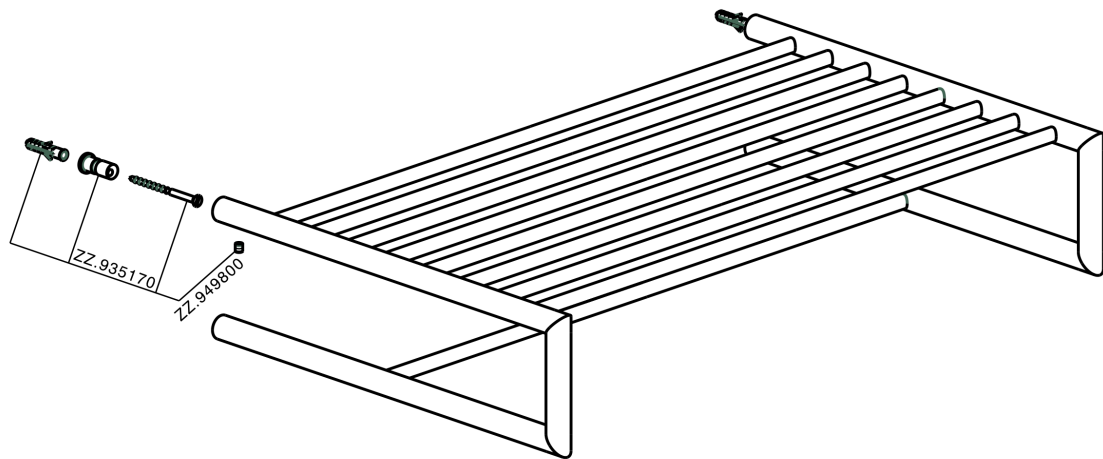

Griglia porta salviette ACCESSORI BAGNO_SI090300

MODELLO **SI090300**

Griglia porta salviette

FINITURE DISPONIBILI

-  **21** 21 Cromo
-  **2B** 2B Nichel Lucido
-  **2F** 2F Nichel Spazzolato
-  **2P** 2P Oro Rosa
-  **2Q** 2Q Black Titanium
-  **40** 40 Nero Opaco
-  **4Q** 4Q Bianco Opaco

CARATTERISTICHE

Griglia porta salviette ACCESSORI BAGNO_SI090300

SI090300

<http://www.huberitalia.com/griglia-porta-salviette-accessori-bagno-si090300>

2025-02-05