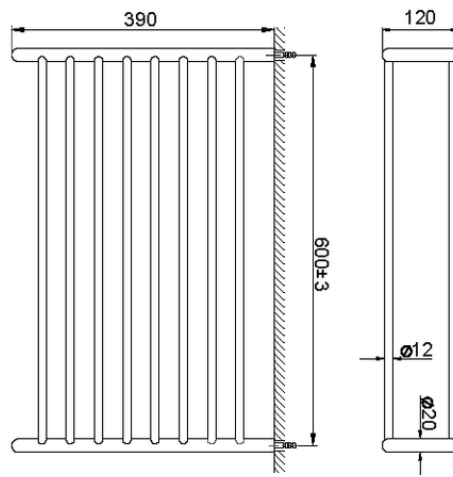

Griglia porta salviette ACCESSORI BAGNO_SI090300

SI090300

<http://www.huberitalia.com/griglia-porta-salviette-accessori-bagno-si090300>

2025-02-05