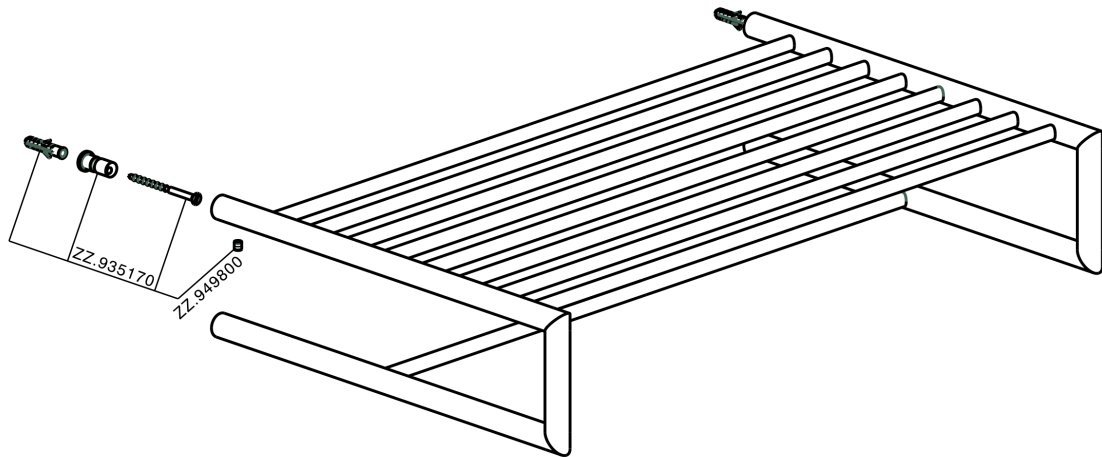

Griglia porta salviette ACCESSORI BAGNO_SI090300

MODELLO **SI090300**

Griglia porta salviette

FINITURE DISPONIBILI

-  **21** 21 Cromo
-  **2B** 2B Nichel Lucido
-  **2F** 2F Nichel Spazzolato
-  **2P** 2P Oro Rosa
-  **2Q** 2Q Black Titanium
-  **40** 40 Nero Opaco
-  **4Q** 4Q Bianco Opaco

CARATTERISTICHE

Griglia porta salviette ACCESSORI BAGNO_SI090300

SI090300

<http://www.huberitalia.com/griglia-porta-salviette-accessori-bagno-si090300>

2025-02-05