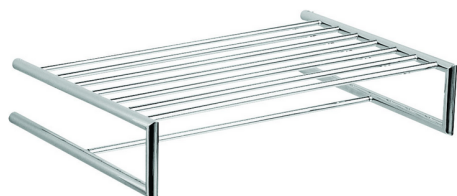

## Griglia porta salviette ACCESSORI BAGNO\_SI090300

MODELLO **SI090300**

Griglia porta salviette

### FINITURE DISPONIBILI

-  **21** 21 Cromo
-  **2B** 2B Nichel Lucido
-  **2F** 2F Nichel Spazzolato
-  **2P** 2P Oro Rosa
-  **2Q** 2Q Black Titanium
-  **40** 40 Nero Opaco
-  **4Q** 4Q Bianco Opaco