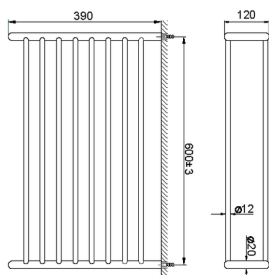

## Griglia porta salviette ACCESSORI BAGNO\_SI090300

MODELLO **SI090300**

Griglia porta salviette