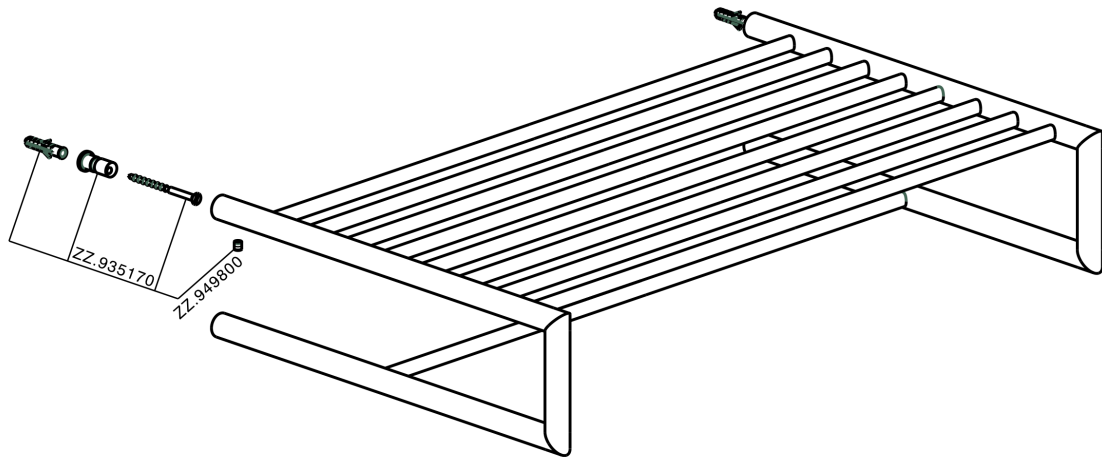

Griglia porta salviette ACCESSORI BAGNO_SI090300

SI090300

<http://www.huberitalia.com/griglia-porta-salviette-accessori-bagno-si090300>

2025-02-05