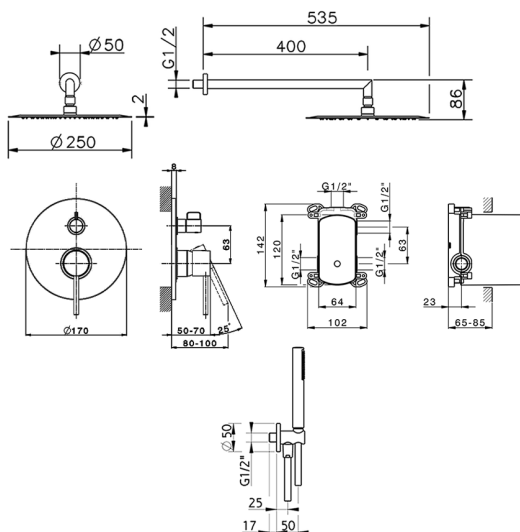

Kit completo miscelatore monocomando docc. incasso TRATTO EVO_TV0KM020

MODELLO **TV0KM020**

Kit completo miscelatore monocomando docc. incasso, deviatore rotativo 2 uscite, supporto doccetta snodato murale, braccio doccia L.400 mm, soffione tondo D.250 mm sp.2 mm in INOX, doccetta monogetto minimalista in ABS D.26 mm, presa d'acqua 1/2", flessibile liscio SILVERFLEX 150 cm

FINITURE DISPONIBILI

CARATTERISTICHE

Ricambio Cartuccia **ZZ95409000**

Cartuccia Monocomando 35 mm

EcoStop

Con il Dispositivo EcoStop l'apertura dell'acqua avviene con un punto duro al 50% circa della portata. Un fermo a metà apertura, da vincere con una leggera forza solo e soltanto quando ci sia una reale necessità di richiesta d'acqua alla massima portata. Ciò permette di consumare fino al 50% in meno di acqua.