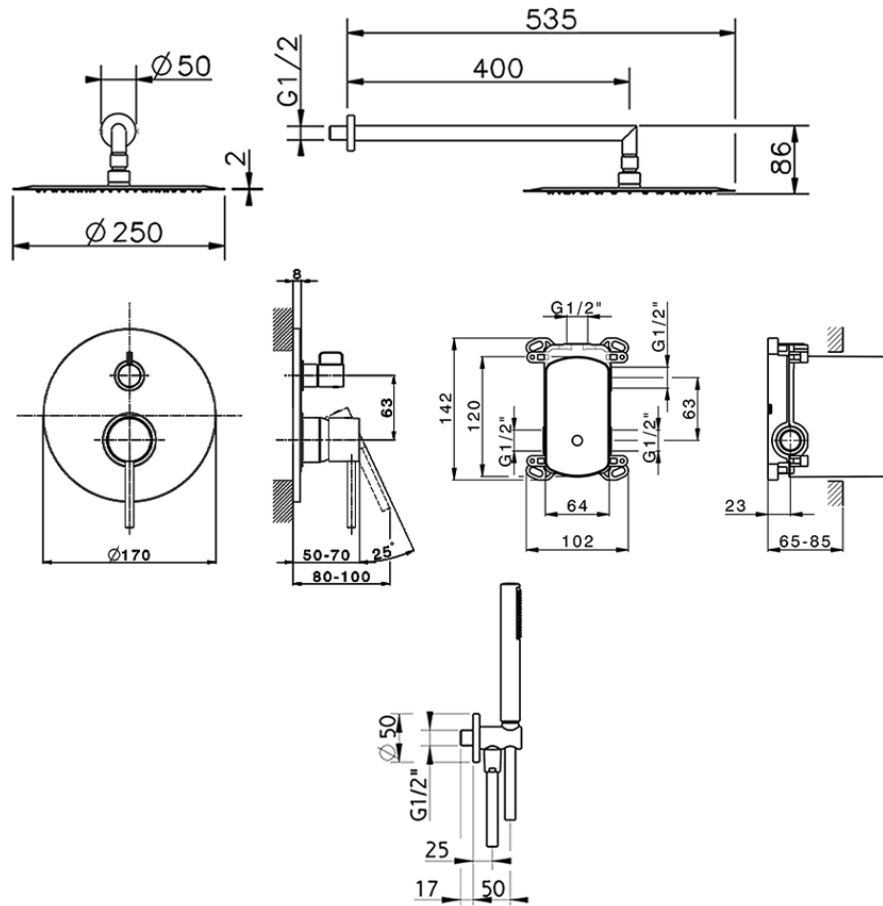

Kit completo miscelatore monocomando docc. incasso TRATTO EVO_TV0KM020

TV0KM020 <http://www.huberitalia.com/kit-completo-miscelatore-monocomando-docc-incasso-tratto-evo-tv0km020>

2025-04-04