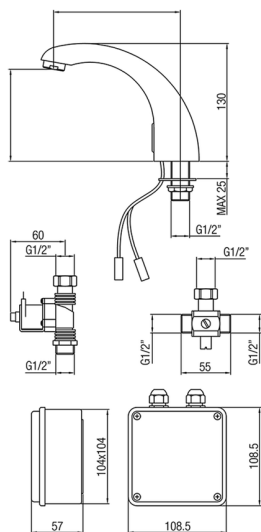

Rubinetto elettronico lavabo COLLETTIVITÀ_303B.01H.

MODELLO **303B.01H.**

Rubinetto elettronico lavabo

FINITURE DISPONIBILI

CARATTERISTICHE

2025-04-04