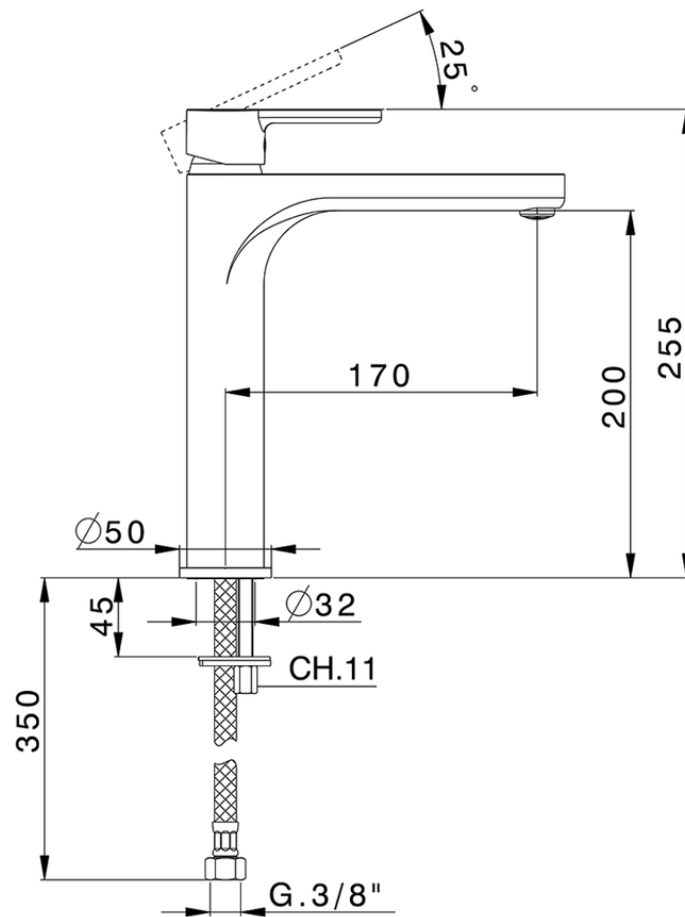

Miscelatore monocomando lavabo alto EnergySave H2_H2003545

H2003545

<http://www.huberitalia.com/miscelatore-monocomando-lavabo-alto-energysave-h2-h2003545>

2025-03-14