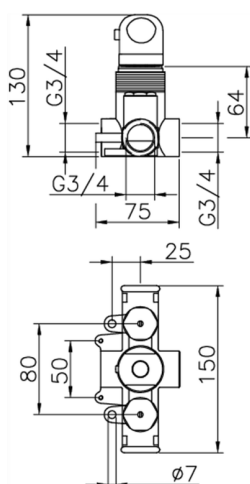

Miscelatore termostatico centrale COLLETTIVITÀ_445.PR01H.

MODELLO **445.PR01H.**

Miscelatore termostatico centrale

FINITURE DISPONIBILI

CARATTERISTICHE

Ricambio Cartuccia **23.51A.HF**

Cartuccia Termostatica HF