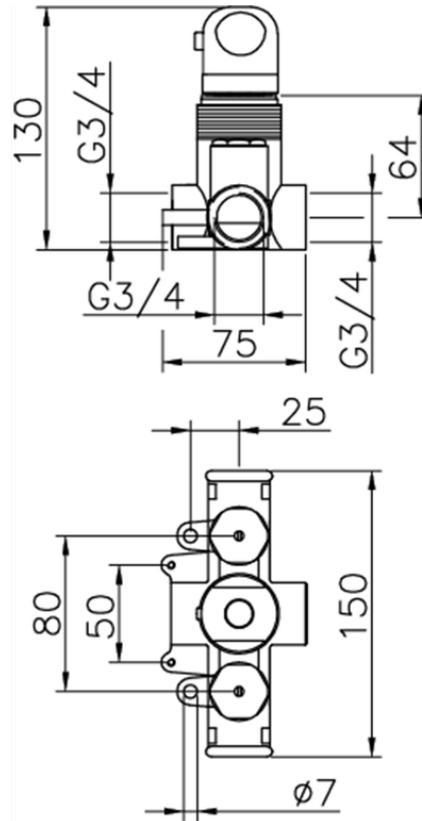

Miscelatore termostatico centrale COLLETTIVITÀ_445.PR01H.

445.PR01H.

<http://www.huberitalia.com/miscelatore-termostatico-centrale-collettivita-445-pr01h>

2025-04-04