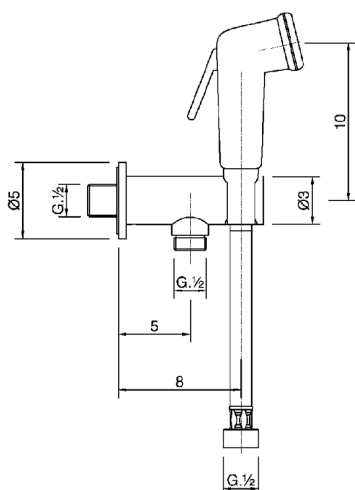

Set doccetta igienica completo IDROSCOPINI_BC007910

MODELLO **BC007910**

Set doccetta igienica completo, supporto murale con valvola di sicurezza, doccetta igienica, flex PVC 120 cm

FINITURE DISPONIBILI

CARATTERISTICHE

Doccetta igienica

Doccetta Igienica

Doccetta igienica multiforo, per la cura dell'igiene personale.

2025-03-14