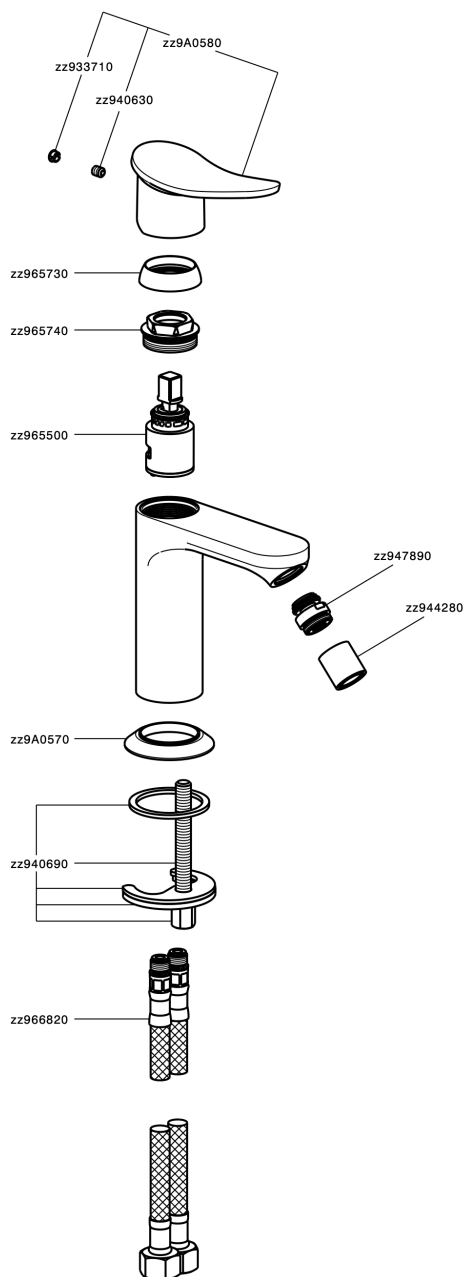

## Miscelatore monocomando bidet HARLOCK\_HC000564

MODELLO **HC000564**

Miscelatore monocomando bidet, senza scarico automatico, flex inox G.3/8"

### CARATTERISTICHE

Ricambio Cartuccia **ZZ96550000**

**Cartuccia Monocomando 25 mm**

## Miscelatore monocomando bidet HARLOCK\_HC000564

HC000564

<http://www.huberitalia.com/miscelatore-monocomando-bidet-harlock-hc000564>

2025-03-13