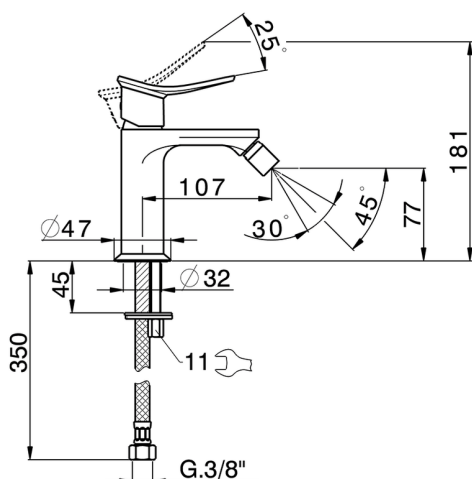

## Miscelatore monocomando bidet HARLOCK\_HC000564

MODELLO **HC000564**

Miscelatore monocomando bidet, senza scarico automatico, flex inox G.3/8"

### CARATTERISTICHE

Ricambio Cartuccia **ZZ96550000**

**Cartuccia Monocomando 25 mm**