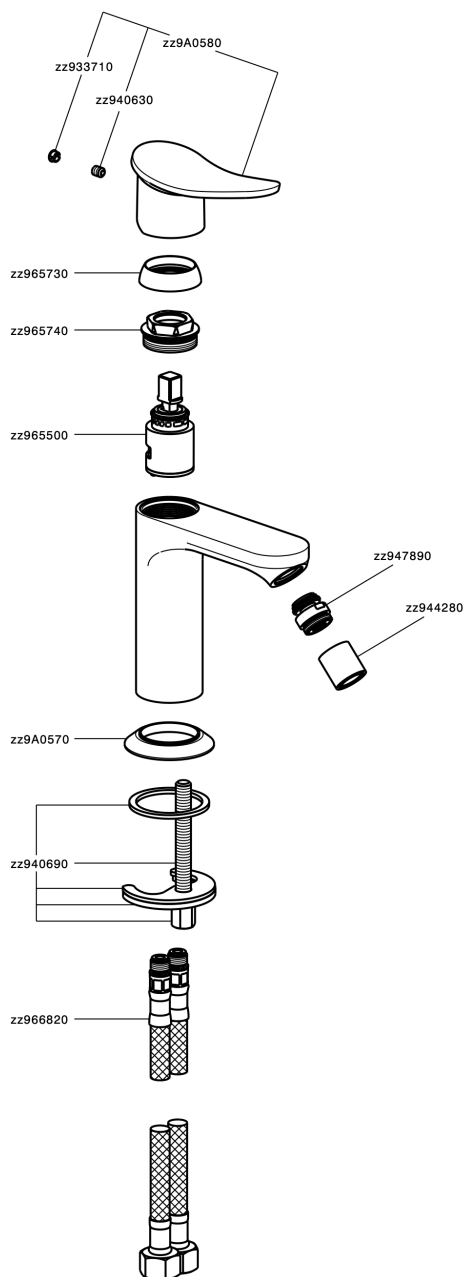

Miscelatore monocomando bidet HARLOCK_HC000564

MODELLO **HC000564**

Miscelatore monocomando bidet, senza scarico automatico, flex inox G.3/8"

FINITURE DISPONIBILI

-  **21** 21 Cromo
-  **2P** 2P Oro Rosa
-  **2Q** 2Q Black Titanium
-  **40** 40 Nero Opaco
-  **4Q** 4Q Bianco Opaco
-  **6T** 6T Cromo/Nero Opaco

CARATTERISTICHE

Ricambio Cartuccia **ZZ96550000**

Cartuccia Monocomando 25 mm

Miscelatore monocomando bidet HARLOCK_HC000564

HC000564

<http://www.huberitalia.com/miscelatore-monocomando-bidet-harlock-hc000564>