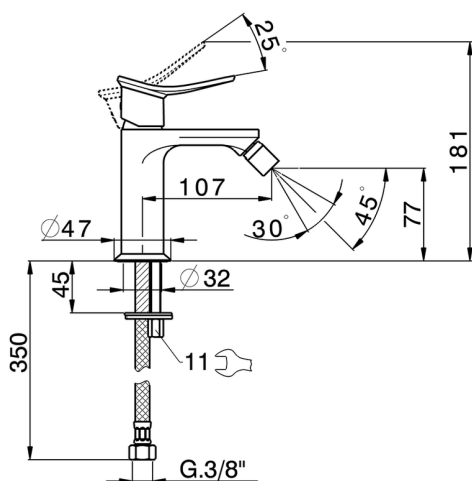

Miscelatore monocomando bidet HARLOCK_HC000564

MODELLO **HC000564**

Miscelatore monocomando bidet, senza scarico automatico, flex inox G.3/8"

FINITURE DISPONIBILI

-  **21** 21 Cromo
-  **2P** 2P Oro Rosa
-  **2Q** 2Q Black Titanium
-  **40** 40 Nero Opaco
-  **4Q** 4Q Bianco Opaco
-  **6T** 6T Cromo/Nero Opaco

CARATTERISTICHE

Ricambio Cartuccia **ZZ96550000**

Cartuccia Monocomando 25 mm

Miscelatore monocomando bidet HARLOCK_HC000564

HC000564

<http://www.huberitalia.com/miscelatore-monocomando-bidet-harlock-hc000564>