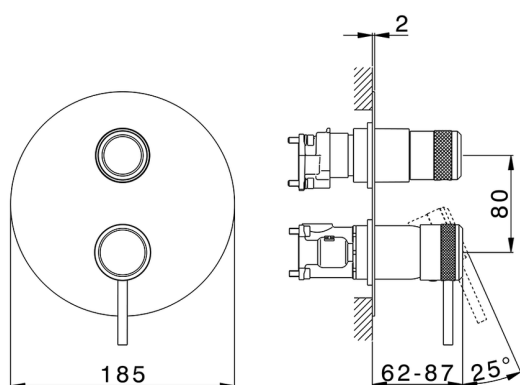

Completo Monocomando per One-Box CHRONOS_CR0BM030

MODELLO **CR0BM030**

Completo Monocomando per One-Box, con deviatore 2-3 uscite, profondità minima di installazione 67 mm, senza parte incasso, per art. ZB00B030-ZB00B031

FINITURE DISPONIBILI

-  **21** 21 Cromo
-  **2F** 2F Nichel Spazzolato
-  **2Q** 2Q Black Titanium

CARATTERISTICHE

Ricambio Cartuccia **ZZ97179000**

Cartuccia Monocomando 35 mm

Installazione **Incasso**

Parti Incasso necessarie **ZB00B031**