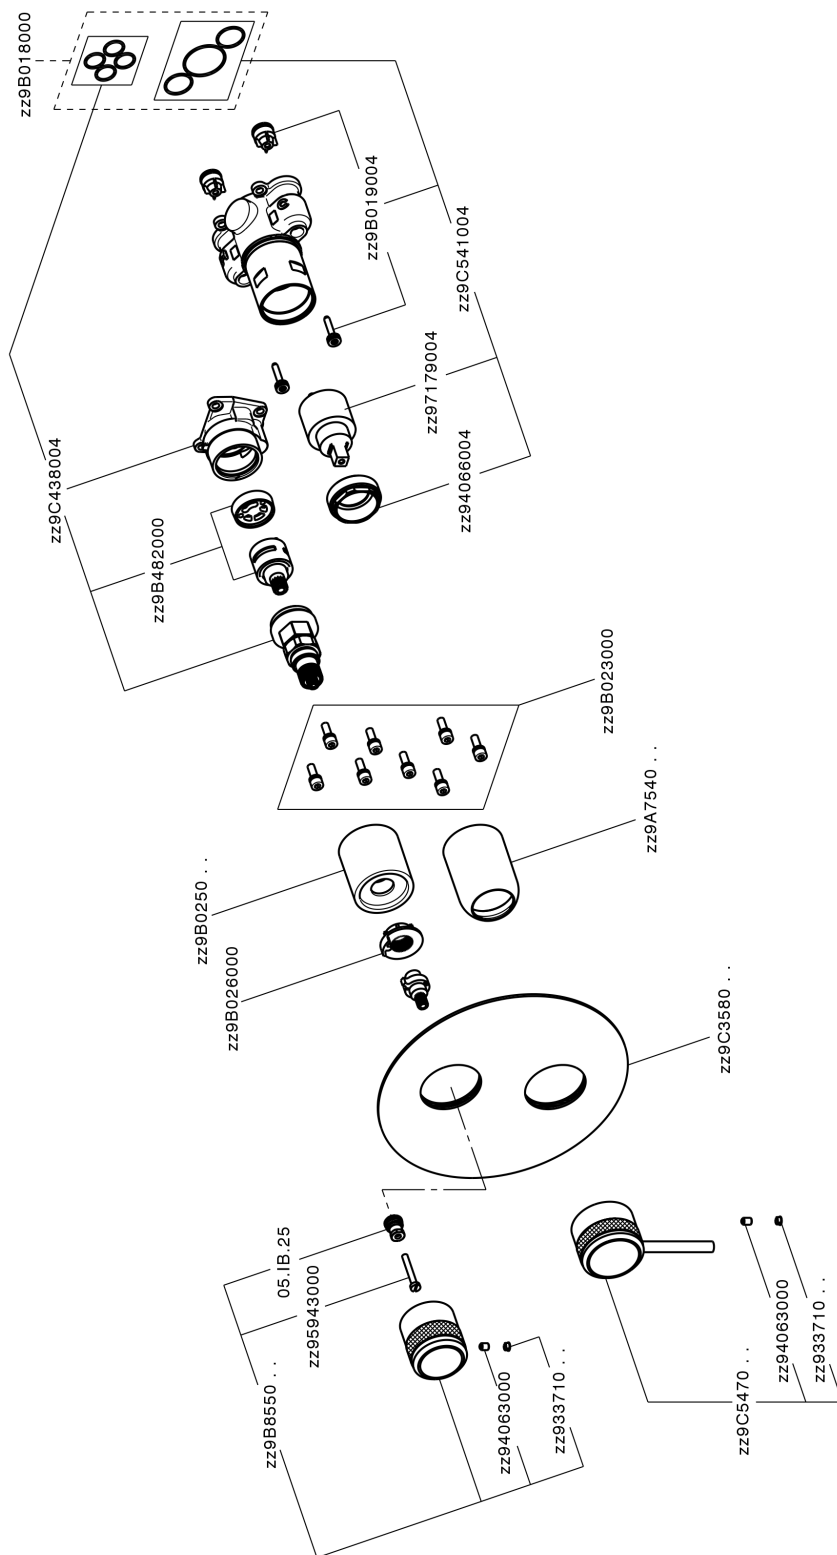

Completo Monocomando per One-Box CHRONOS_CR0BM030

MODELLO **CR0BM030**

Completo Monocomando per One-Box, con deviatore 2-3 uscite, profondità minima di installazione 67 mm, senza parte incasso, per art. ZB00B030-ZB00B031

FINITURE DISPONIBILI

-  **21** 21 Cromo
-  **2F** 2F Nichel Spazzolato
-  **2Q** 2Q Black Titanium

CARATTERISTICHE

Ricambio Cartuccia **ZZ97179000**

Cartuccia Monocomando 35 mm

Installazione **Incasso**

Parti Incasso necessarie **ZB00B031**

ZB00B030

Completo Monocomando per One-Box CHRONOS_CR0BM030

CR0BM030

<http://www.huberitalia.com/completo-monocomando-per-one-box-chronos-cr0bm030>

One-Box Universale per incasso ONE BOX_ZB00B031

MODELLO **ZB00B031**

One-Box Universale per incasso, per termostatico o monocomando 1 o 2 o 3 uscite, senza parte esterna, con silenziosi, con guarnizione per sigillatura

FINITURE DISPONIBILI

04 04 Senza Finitura

CARATTERISTICHE