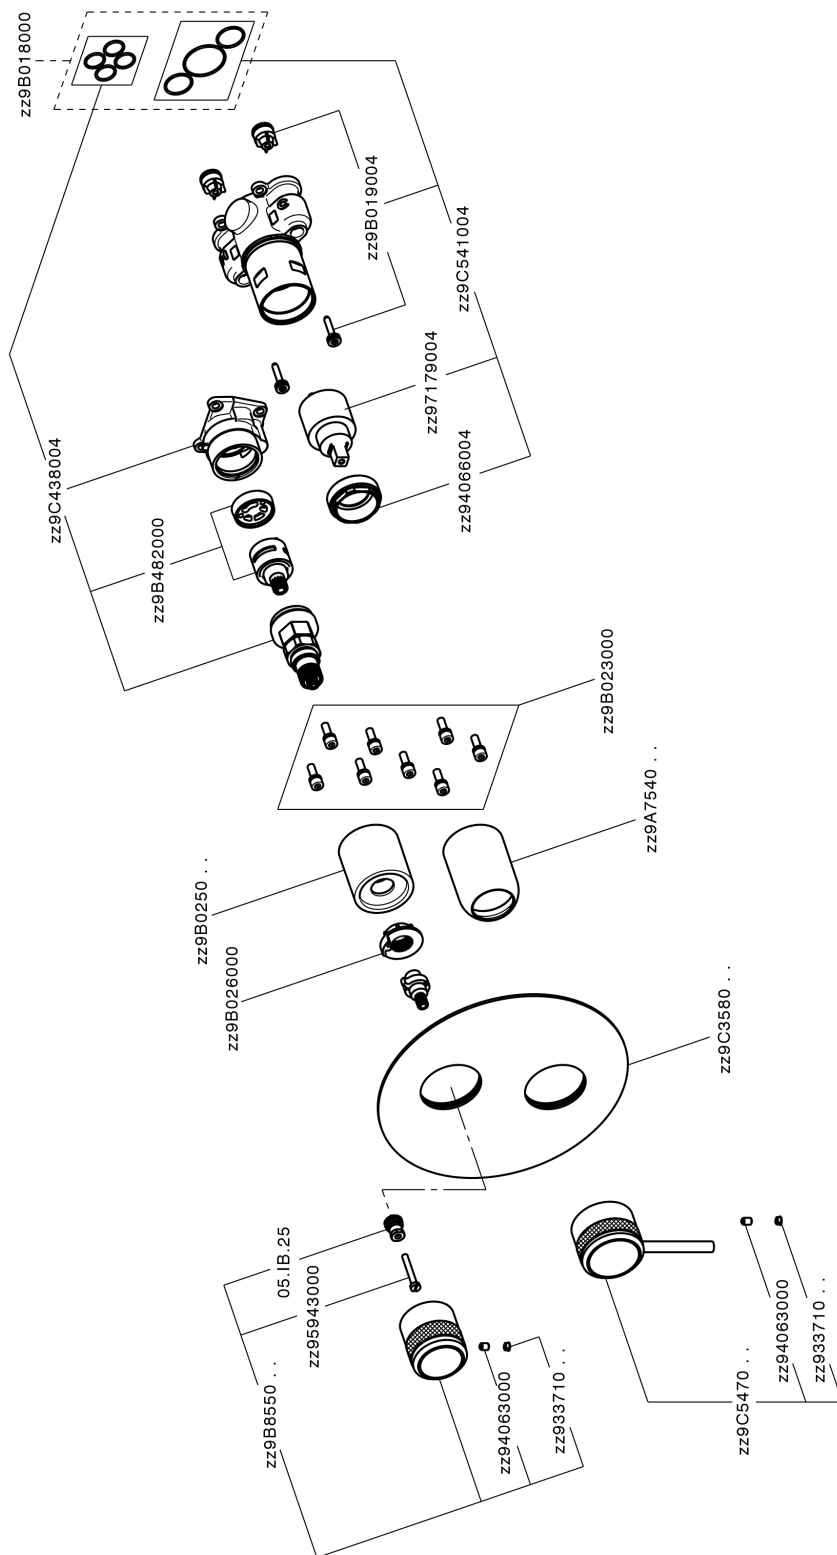

Completo Monocomando per One-Box CHRONOS_CR0BM030

MODELLO **CR0BM030**

Completo Monocomando per One-Box, con deviatore 2-3 uscite, profondità minima di installazione 67 mm, senza parte incasso, per art. ZB00B030-ZB00B031

FINITURE DISPONIBILI

-  **21** 21 Cromo
-  **2F** 2F Nichel Spazzolato
-  **2Q** 2Q Black Titanium

CARATTERISTICHE

Ricambio Cartuccia **ZZ97179000**

Cartuccia Monocomando 35 mm

Installazione **Incasso**

Parti Incasso necessarie **ZB00B031**

ZB00B030

Completo Monocomando per One-Box CHRONOS_CR0BM030

CR0BM030

<http://www.huberitalia.com/completo-monocomando-per-one-box-chronos-cr0bm030>

One-Box Universale per incasso ONE BOX_ZB00B031

MODELLO **ZB00B031**

One-Box Universale per incasso, per termostatico o monocomando 1 o 2 o 3 uscite, senza parte esterna, con silenzianti, con guarnizione per sigillatura

FINITURE DISPONIBILI

04 04 Senza Finitura

CARATTERISTICHE