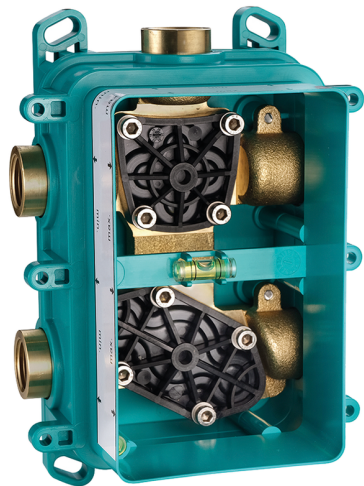

One-Box Universale per incasso ONE BOX_ZB00B030

MODELLO **ZB00B030**

One-Box Universale per incasso, per termostatico o monocomando 1 o 2 o 3 uscite, senza parte esterna, senza silenziosi, con guarnizione per sigillatura

FINITURE DISPONIBILI

04 04 Senza Finitura

CARATTERISTICHE

Incasso **1**
Installazione **Incasso**

Termostatico

Il Termostatico Huber è il tuo personale gestore dell'acqua che ti aiuta a gestire e controllare acqua ed energia senza sprechi.

2025-04-04