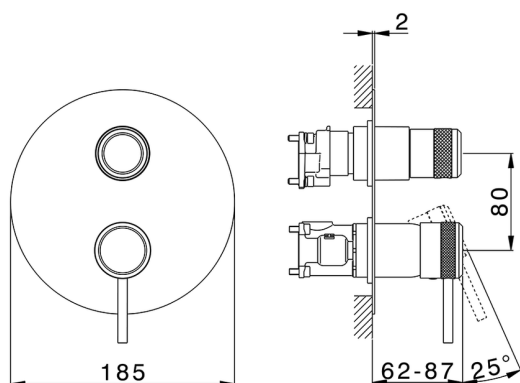

## Completo Monocomando per One-Box CHRONOS\_CR0BM030

MODELLO **CR0BM030**

Completo Monocomando per One-Box, con deviatore 2-3 uscite, profondità minima di installazione 67 mm, senza parte incasso, per art. ZB00B030-ZB00B031

### CARATTERISTICHE

Ricambio Cartuccia **ZZ97179000**

**Cartuccia Monocomando 35 mm**

Installazione **Incasso**

Parti Incasso necessarie **ZB00B031**

**ZB00B030**