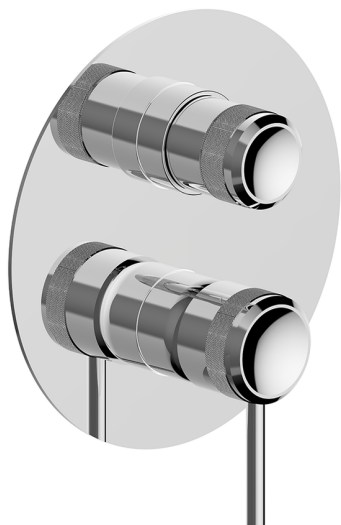

## Completo Monocomando per One-Box CHRONOS\_CR0BM030

MODELLO **CR0BM030**

Completo Monocomando per One-Box, con deviatore 2-3 uscite, profondità minima di installazione 67 mm, senza parte incasso, per art. ZB00B030-ZB00B031

### CARATTERISTICHE

Ricambio Cartuccia **ZZ97179000**

**Cartuccia Monocomando 35 mm**

Installazione **Incasso**

Parti Incasso necessarie **ZB00B031**

**ZB00B030**

## One-Box Universale per incasso ONE BOX\_ZB00B031

MODELLO **ZB00B031**

One-Box Universale per incasso, per termostatico o monocomando 1 o 2 o 3 uscite, senza parte esterna, con silenziosi, con guarnizione per sigillatura