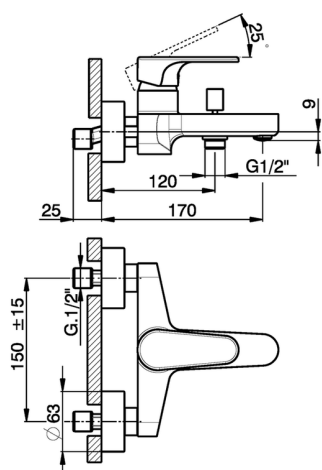

Miscelatore monocomando vasca H3_AH000130

MODELLO **AH000130**

Miscelatore monocomando vasca, senza completo doccia, attacco per flessibile 1/2" M

FINITURE DISPONIBILI

- 
21 21 Cromo
- 
2F 2F Nichel Spazzolato
- 
40 40 Nero Opaco

CARATTERISTICHE

Ricambio Cartuccia **ZZ95435000**

Cartuccia Monocomando 35 mm

Miscelatore monocomando vasca H3_AH000130

AH000130

<http://www.huberitalia.com/miscelatore-monocomando-vasca-h3-ah000130>

2025-04-03