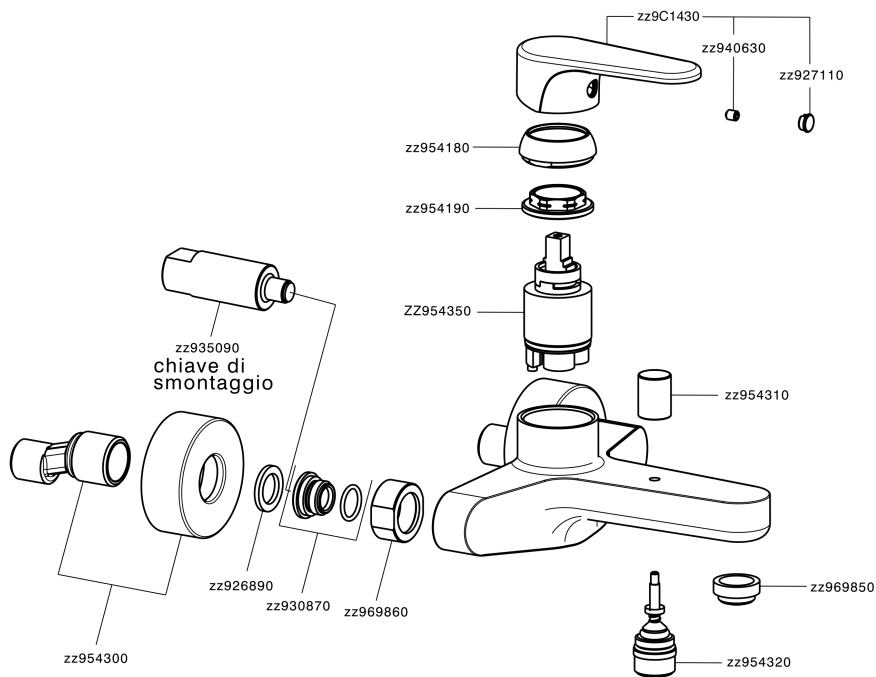

Miscelatore monocomando vasca H3_AH000130

MODELLO **AH000130**

Miscelatore monocomando vasca, senza completo doccia, attacco per flessibile 1/2" M

FINITURE DISPONIBILI

- 
21 21 Cromo
- 
2F 2F Nichel Spazzolato
- 
40 40 Nero Opaco

CARATTERISTICHE

Ricambio Cartuccia **ZZ95435000**

Cartuccia Monocomando 35 mm

Miscelatore monocomando vasca H3_AH000130

AH000130

<http://www.huberitalia.com/miscelatore-monocomando-vasca-h3-ah000130>

2025-04-03