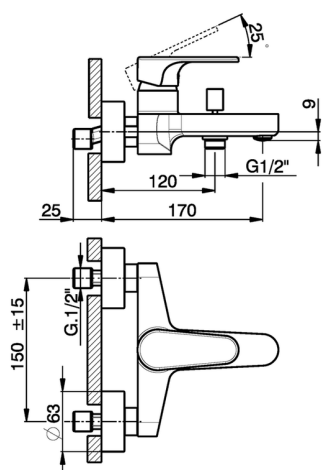

Miscelatore monocomando vasca H3_AH000130

MODELLO **AH000130**

Miscelatore monocomando vasca, senza completo doccia, attacco per flessibile 1/2" M

FINITURE DISPONIBILI

-  **21** 21 Cromo
-  **2F** 2F Nichel Spazzolato
-  **40** 40 Nero Opaco

CARATTERISTICHE

Ricambio Cartuccia **ZZ95435000**

Cartuccia Monocomando 35 mm

Miscelatore monocomando vasca H3_AH000130

AH000130

<http://www.huberitalia.com/miscelatore-monocomando-vasca-h3-ah000130>

2025-04-05