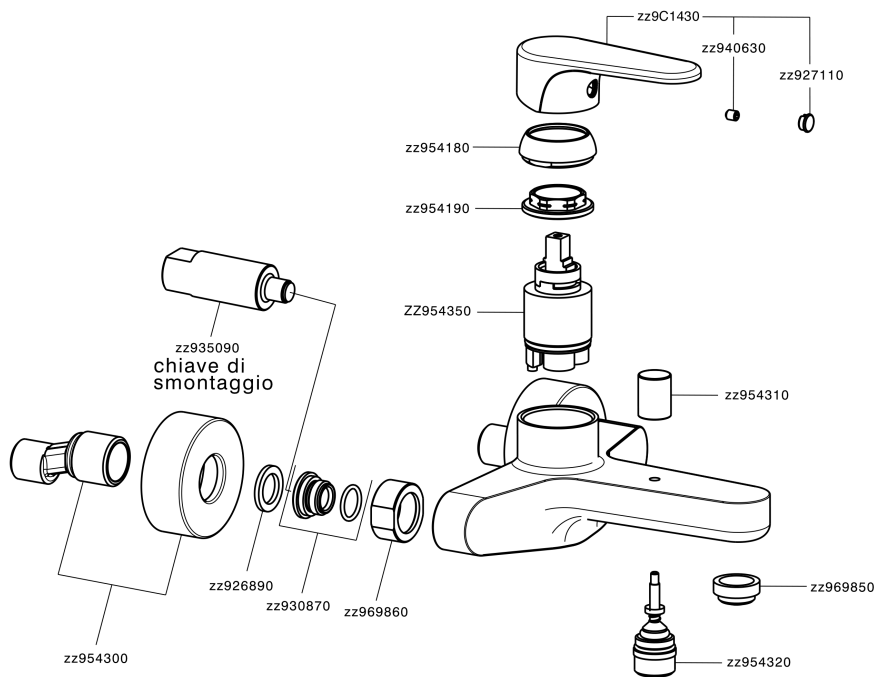

Miscelatore monocomando vasca H3_AH000130

MODELLO **AH000130**

Miscelatore monocomando vasca, senza completo doccia, attacco per flessibile 1/2" M

FINITURE DISPONIBILI

-  **21** 21 Cromo
-  **2F** 2F Nichel Spazzolato
-  **40** 40 Nero Opaco

CARATTERISTICHE

Ricambio Cartuccia **ZZ95435000**

Cartuccia Monocomando 35 mm

Miscelatore monocomando vasca H3_AH000130

AH000130

<http://www.huberitalia.com/miscelatore-monocomando-vasca-h3-ah000130>

2025-04-05