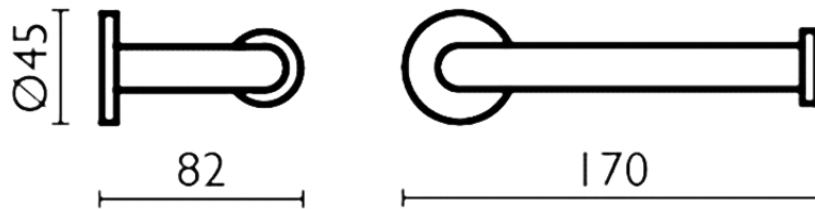

Porta rotolo_ACCESSORI BAGNO_SI090402

SI090402

<http://huberitalia.com/porta-rotolo-accessori-bagno-si090402>

2024-10-22