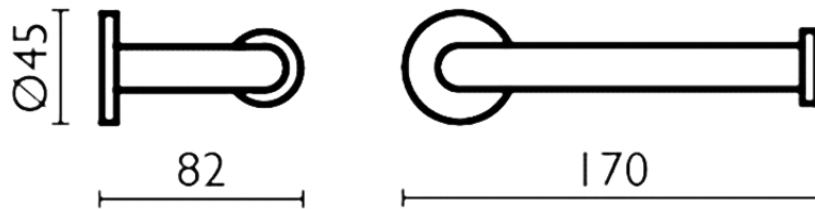

## Porta rotolo\_ACCESSORI BAGNO\_SI090402

SI090402

<http://huberitalia.com/porta-rotolo-accessori-bagno-si090402>

2024-10-22