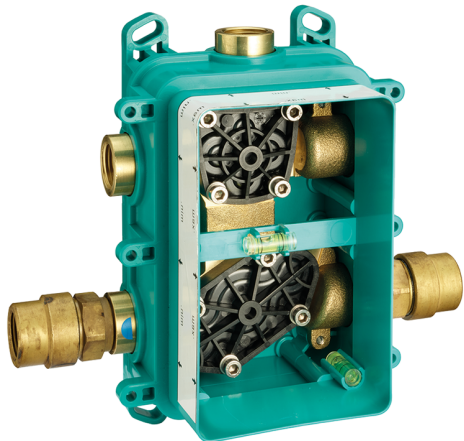

Completo Monocomando per One-Box H3_AH0BM030

MODELLO **AH0BM030**

Completo Monocomando per One-Box, con deviatore 2-3 uscite, profondità minima di installazione 67 mm, senza parte incasso, per art. ZB00B030-ZB00B031

FINITURE DISPONIBILI

-  **21** 21 Cromo
-  **2F** 2F Nichel Spazzolato
-  **40** 40 Nero Opaco

CARATTERISTICHE

Ricambio Cartuccia **ZZ97179000**

Cartuccia Monocomando 35 mm

Installazione **Incasso**

Parti Incasso necessarie **ZB00B031**

ZB00B030

Completo Monocomando per One-Box H3_AH0BM030

AH0BM030

<http://www.huberitalia.com/completo-monocomando-per-one-box-h3-ah0bm030>

One-Box Universale per incasso ONE BOX_ZB00B031

MODELLO **ZB00B031**

One-Box Universale per incasso, per termostatico o monocomando 1 o 2 o 3 uscite, senza parte esterna, con silenzianti, con guarnizione per sigillatura

FINITURE DISPONIBILI

04 04 Senza Finitura

CARATTERISTICHE