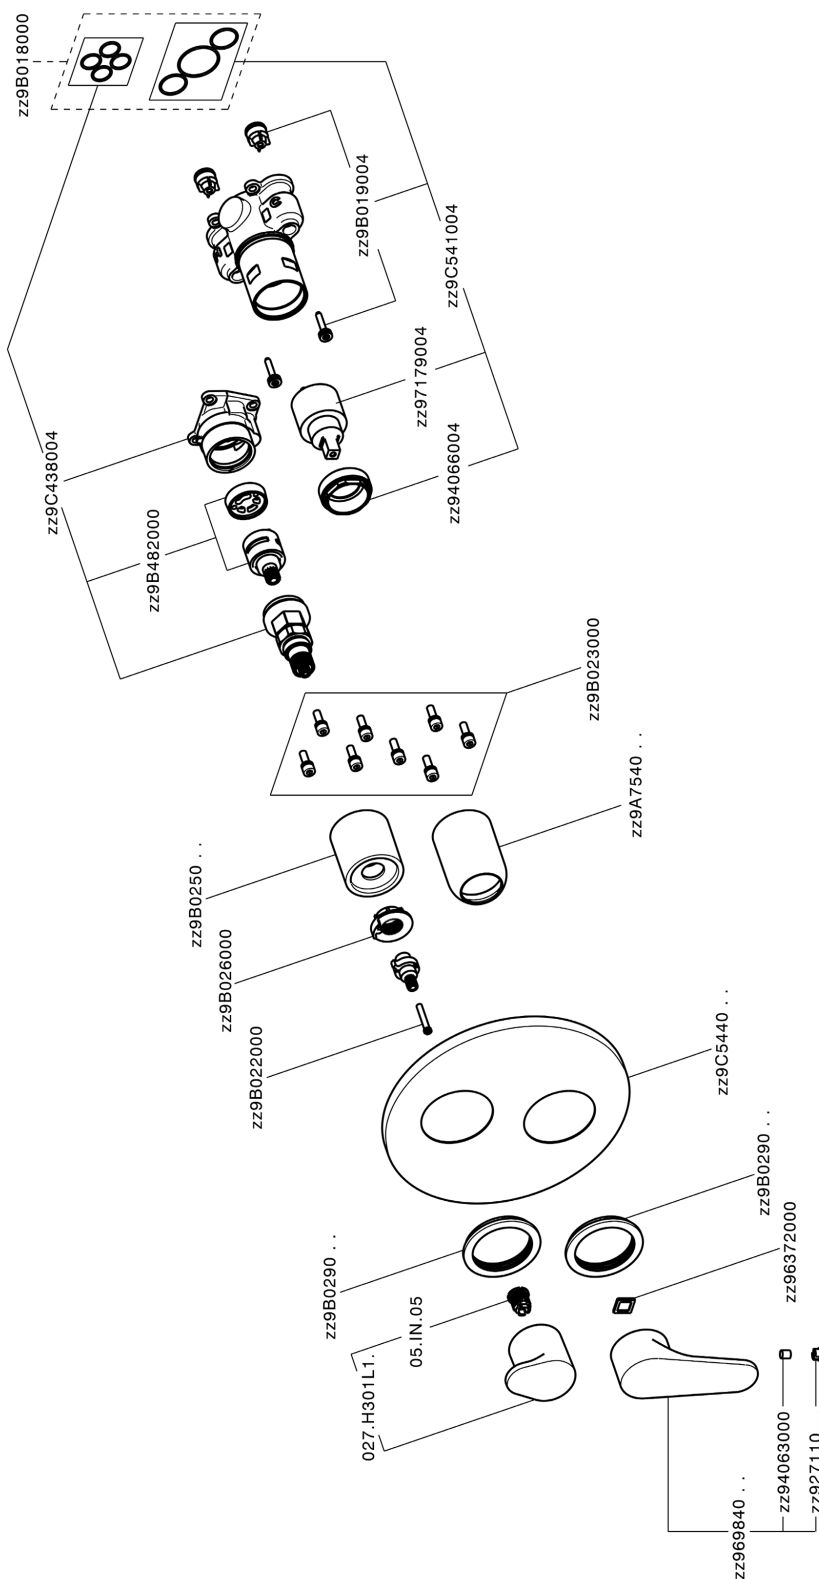

Completo Monocomando per One-Box H3_AH0BM030

MODELLO **AH0BM030**

Completo Monocomando per One-Box, con deviatore 2-3 uscite, profondità minima di installazione 67 mm, senza parte incasso, per art. ZB00B030-ZB00B031

FINITURE DISPONIBILI

-  **21** 21 Cromo
-  **2F** 2F Nichel Spazzolato
-  **40** 40 Nero Opaco

CARATTERISTICHE

Ricambio Cartuccia **ZZ97179000**

Cartuccia Monocomando 35 mm

Installazione **Incasso**

Parti Incasso necessarie **ZB00B031**

ZB00B030

Completo Monocomando per One-Box H3_AH0BM030

AH0BM030

<http://www.huberitalia.com/completo-monocomando-per-one-box-h3-ah0bm030>

One-Box Universale per incasso ONE BOX_ZB00B031

MODELLO **ZB00B031**

One-Box Universale per incasso, per termostatico o monocomando 1 o 2 o 3 uscite, senza parte esterna, con silenzianti, con guarnizione per sigillatura

FINITURE DISPONIBILI

04 04 Senza Finitura

CARATTERISTICHE