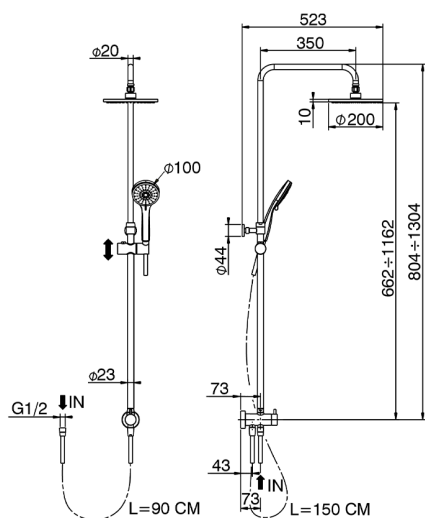

Colonna doccia con deviatore COLUMNS_SSQ82012

MODELLO **SSQ82012**

Colonna doccia con deviatore, deviatore 2 uscite con presa acqua esterna, colonna telescopica, supporto doccetta scorrevole, doccetta 3 getti D.100 mm ABS, soffione tondo D.200 mm sp.11,5 mm in ABS, doppio flex inox 90-150 cm

FINITURE DISPONIBILI

CARATTERISTICHE

2024-10-22