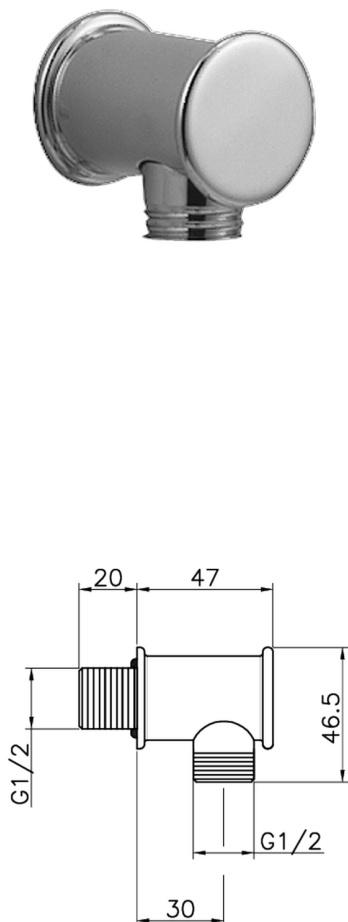

Pres a d'acqua SHOWER_67.04H.

MODELLO **67.04H.**

Pres a d'acqua

FINITURE DISPONIBILI

- **AC** AC Nichel Satinato Spazzolato
- **AG** AG Oro Antico
- **BA** BA Vecchio Bronzo
- **CR** CR Cromo
- **2W** 2W Oro Spazzolato

CARATTERISTICHE

2025-04-03