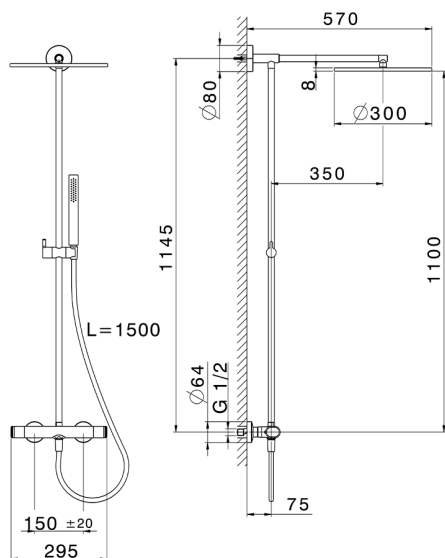

Colonna doccia termostatica 2 funzioni LEVITY_LYC78030

MODELLO **LYC78030**

Colonna doccia termostatica 2 funzioni, devia stop 2 uscite, colonna fissa, supporto doccetta scorrevole, doccetta monogetto minimalista piatta in ABS, soffione tondo D.300 mm in Ottone, flessibile liscio SUPREME 150 cm

FINITURE DISPONIBILI

-  **21** 21 Cromo
-  **2B** 2B Nichel Lucido
-  **2F** 2F Nichel Spazzolato
-  **40** 40 Nero Opaco
-  **4Q** 4Q Bianco Opaco

CARATTERISTICHE

Ricambio Cartuccia **ZZ96551000**

Cartuccia Termostatica TMX 25

<http://www.huberitalia.com/colonna-doccia-termostatica-2-funzioni-levity-lyc78030>

2024-12-22