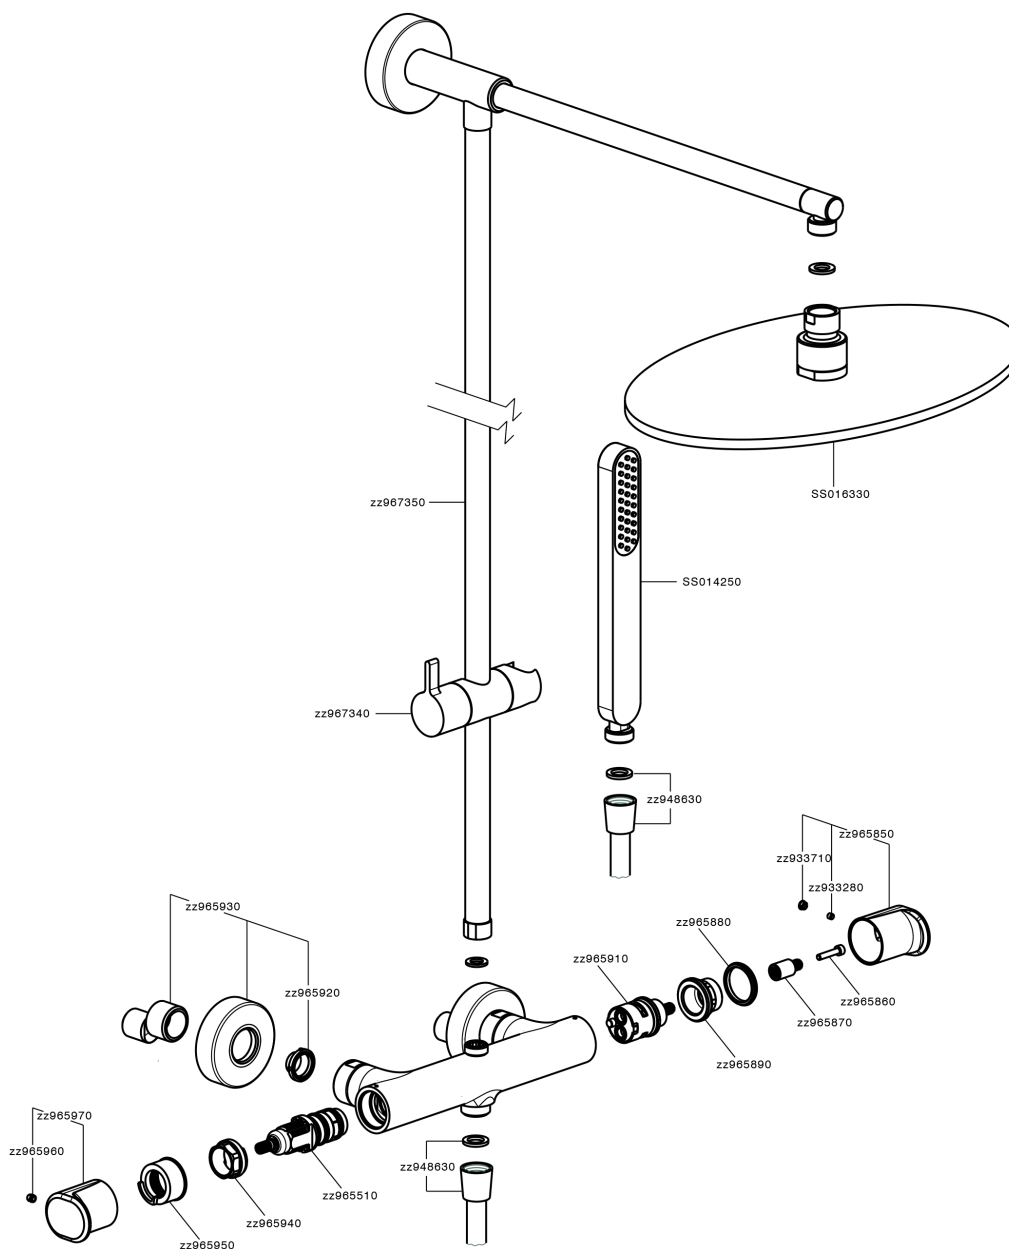

Colonna doccia termostatica 2 funzioni LEVITY_LYC78030

LYC78030

<http://www.huberitalia.com/colonna-doccia-termostatica-2-funzioni-levity-lyc78030>

2024-12-22