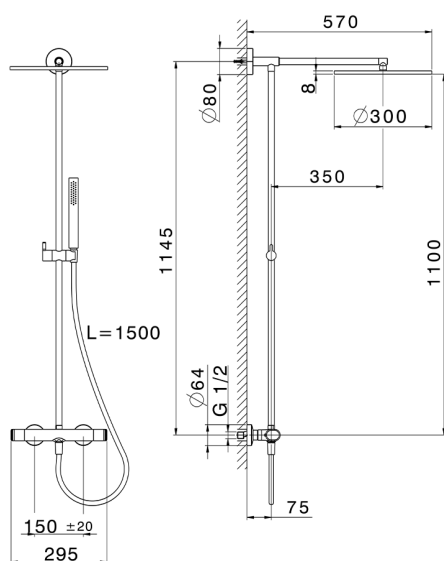

Colonna doccia termostatica 2 funzioni LEVITY_LYC78030

MODELLO **LYC78030**

Colonna doccia termostatica 2 funzioni, devia stop 2 uscite, colonna fissa, supporto doccetta scorrevole, doccetta monogetto minimalista piatta in ABS, soffione tondo D.300 mm in Ottone, flessibile liscio SUPREME 150 cm

FINITURE DISPONIBILI

-  **21** 21 Cromo
-  **2B** 2B Nichel Lucido
-  **2F** 2F Nichel Spazzolato
-  **40** 40 Nero Opaco
-  **4Q** 4Q Bianco Opaco

CARATTERISTICHE

Ricambio Cartuccia **ZZ96551000**

Cartuccia Termostatica TMX 25

DeviaStop

La tecnologia Devia Stop di Huber consente con un semplice movimento rotativo di gestire la portata dell'acqua e di scegliere la modalità d'erogazione (soffione, doccetta a mano).

SafeTouch

Il sistema SafeTouch Huber mantiene il corpo del miscelatore freddo al tatto durante il funzionamento.

<http://www.huberitalia.com/colonna-doccia-termostatica-2-funzioni-levity-lyc78030>

2024-12-22