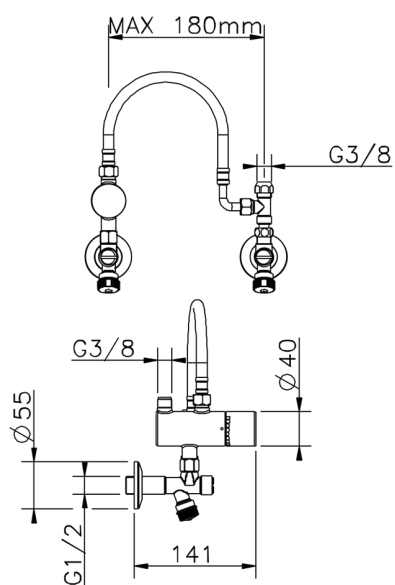

Limitatore di temperatura sotto lavabo COLLETTIVITÀ_TYT83011

MODELLO **TYT83011**

Limitatore di temperatura sotto lavabo, con kit d'installazione

FINITURE DISPONIBILI

CARATTERISTICHE

2025-04-04