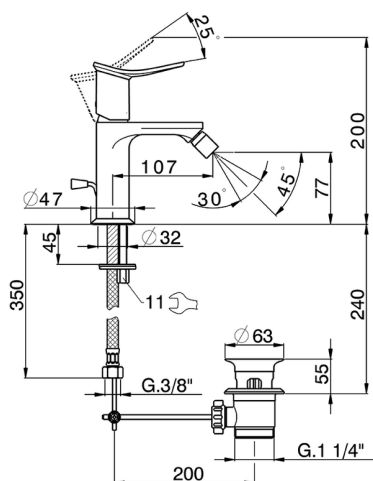

## Miscelatore monocomando bidet HARLOCK\_HK000554

MODELLO **HK000554**

Miscelatore monocomando bidet, con scarico automatico 1"1/4, flex inox G.3/8"

### CARATTERISTICHE

Ricambio Cartuccia **ZZ96550000**

**Cartuccia Monocomando 25 mm**