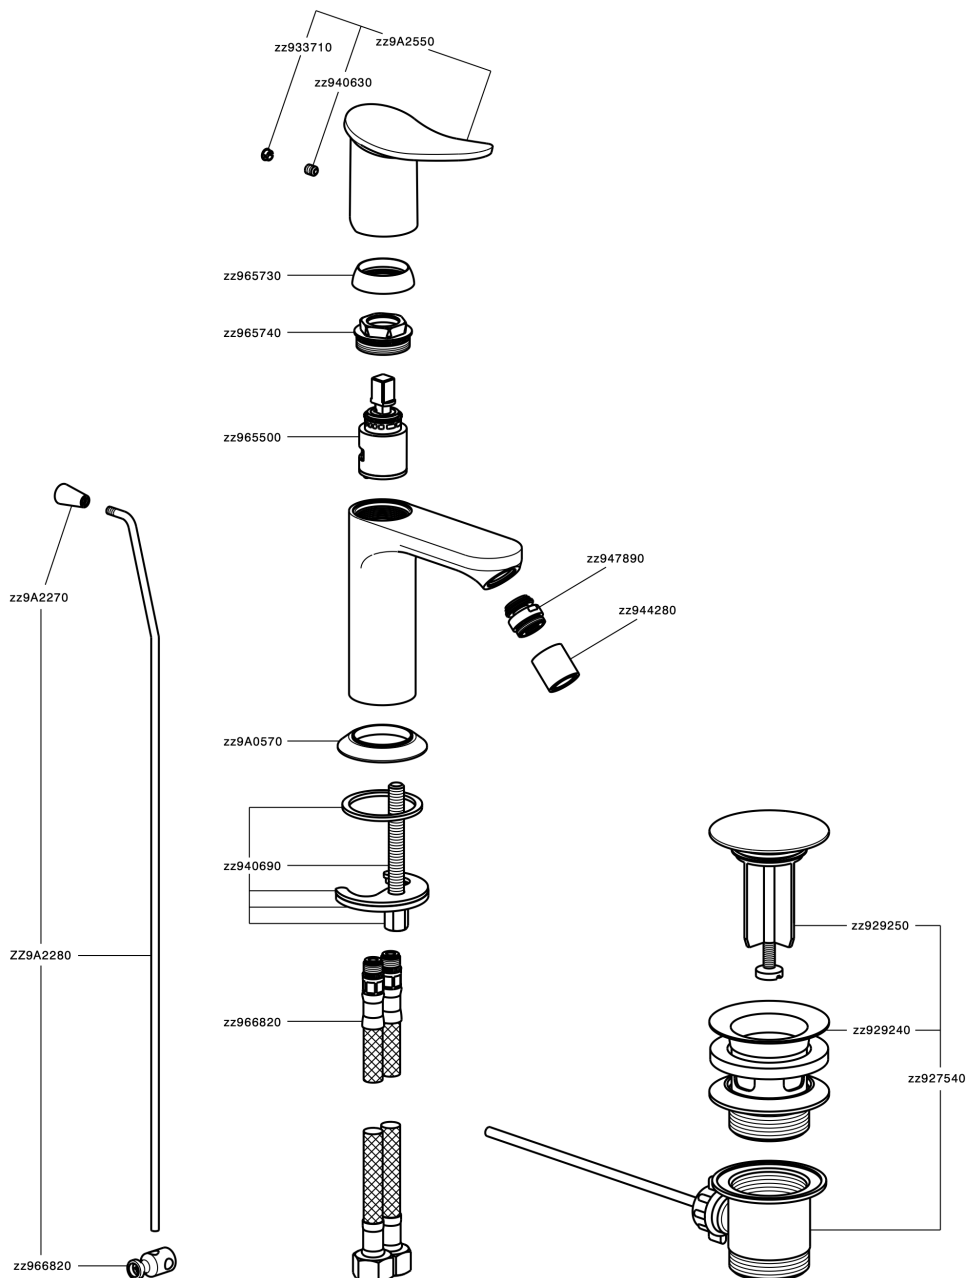

## Miscelatore monocomando bidet HARLOCK\_HK000554

MODELLO **HK000554**

Miscelatore monocomando bidet, con scarico automatico 1"1/4, flex inox G.3/8"

### CARATTERISTICHE

Ricambio Cartuccia **ZZ96550000**

**Cartuccia Monocomando 25 mm**

## Miscelatore monocomando bidet HARLOCK\_HK000554

HK000554

<http://www.huberitalia.com/miscelatore-monocomando-bidet-harlock-hk000554>

2025-02-05