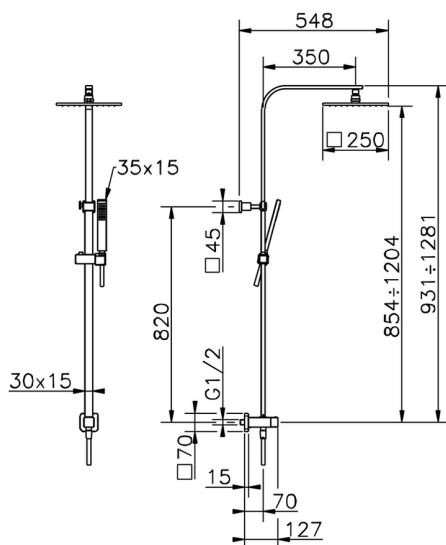

Colonna doccia con deviatore COLUMNS_SSV86020

MODELLO **SSV86020**

Colonna doccia con deviatore, deviatore 2 uscite con presa acqua incasso, colonna telescopica, supporto doccetta scorrevole, doccetta monogetto minimalista 35x15 mm Ottone, soffione quadro 250x250 mm sp.8 mm in OTTONE, flessibile liscio SILVERFLEX 150 cm

FINITURE DISPONIBILI

21 21 Cromo

CARATTERISTICHE

2025-02-05